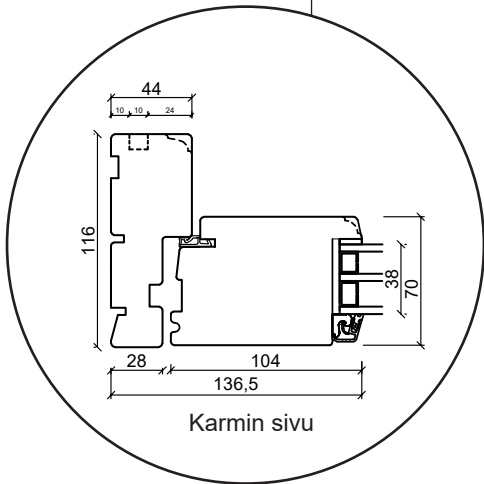

Tekniset piirustukset

Puu, kolmilasinen - Karminsyvyys 116mm

SPARIKKUNAT

Ikkuna

kolmilasinen, karmisyvyys 116mm , puu

Ulosaukeava Patio-ovi

kolmilasinen, karmisyvyys 116mm , puu

Ulosaukeava Parvekeovi

kolmilasinen, karmisyvyys 116mm , puu

Sisäänaukeava Ulko-ovi

kolmilasinen, karmisyvyys 116mm , puu

Kiinteä ikkuna

kolmilasinen, karmisyvyys 116mm , puu

Lasiseinäelementti

kolmilasinen, karmisyvyys 116mm , puu

Sisäänaukeava Paneeli ovi

kolmilasinen, karmisyvyys 116mm , puu