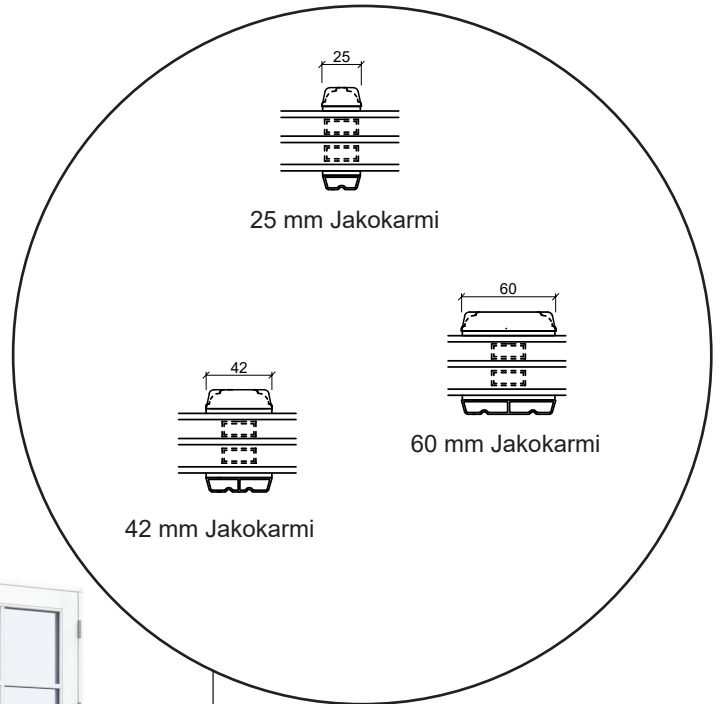

Tekniset piirustukset

Puu, kolmilasinen - Karminsyvyys 116mm

SPARIKKUNAT

Ikkuna

kolmilasinen, karmisyvyys 116mm , puu

Ulosaukeava Patio-ovi

kolmilasinen, karmisyvyys 116mm , puu

Ulosaukeava Parvekeovi

kolmilasinen, karmisyvyys 116mm , puu

Sisäänaukeava Ulko-ovi

kolmilasinen, karmisyvyys 116mm , puu

Kiinteä ikkuna

kolmilasinen, karmisyvyys 116mm , puu

Lasiseinäelementti

kolmilasinen, karmisyvyys 116mm , puu

Sisäänaukeava Paneeli ovi

kolmilasinen, karmisyvyys 116mm , puu