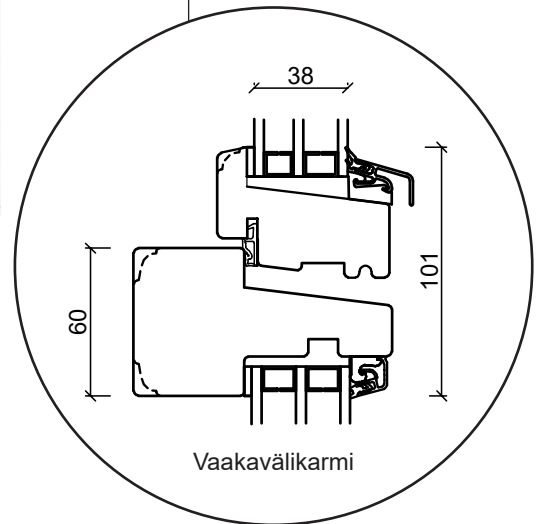

Tekniset piirustukset

Puu, kolmilasinen - Karminsyvyys 116mm

SPARIKKUNAT

Ikkuna

kolmilasinen, karmisyvyys 116mm , puu

Ulosaukeava Patio-ovi

kolmilasinen, karmisyvyys 116mm , puu

Ulosaukeava Parvekeovi

kolmilasinen, karmisyvyys 116mm , puu

Sisäänaukeava Ulko-ovi

kolmilasinen, karmisyvyys 116mm , puu

Kiinteä ikkuna

kolmilasinen, karmisyvyys 116mm , puu

Lasiseinäelementti

kolmilasinen, karmisyvyys 116mm , puu

Sisäänaukeava Paneeli ovi

kolmilasinen, karmisyvyys 116mm , puu