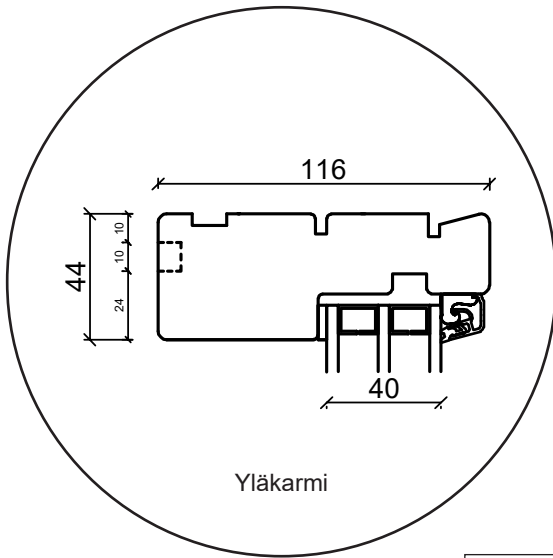

Tekniset piirustukset

Puu, kolmilasinen - Karminsyvyys 116mm

SPARIKKUNAT

Ikkuna

kolmilasinen, karmisyvyys 116mm , puu

Ulosaukeava Patio-ovi

kolmilasinen, karmisyvyys 116mm , puu

Ulosaukeava Parvekeovi

kolmilasinen, karmisyvyys 116mm , puu

Sisäänaukeava Ulko-ovi

kolmilasinen, karmisyvyys 116mm , puu

Kiinteä ikkuna

kolmilasinen, karmisyvyys 116mm , puu

Lasiseinäelementti

kolmilasinen, karmisyvyys 116mm , puu

Sisäänaukeava Paneeli ovi

kolmilasinen, karmisyvyys 116mm , puu