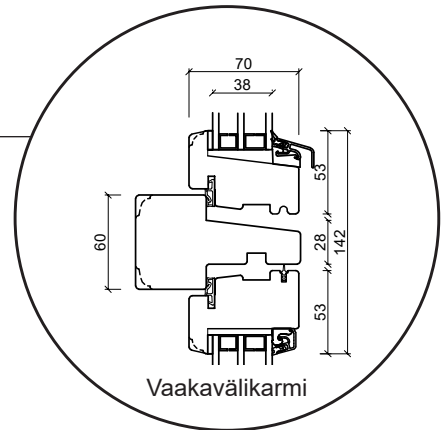

Tekniset piirustukset

Puu, kolmilasinen - Karminsyvyys 116mm

SPARIKKUNAT

Ikkuna

kolmilasinen, karmisyvyys 116mm , puu

Ulosaukeava Patio-ovi

kolmilasinen, karmisyvyys 116mm , puu

Ulosaukeava Parvekeovi

kolmilasinen, karmisyvyys 116mm , puu

Sisäänaukeava Ulko-ovi

kolmilasinen, karmisyvyys 116mm , puu

Kiinteä ikkuna

kolmilasinen, karmisyvyys 116mm , puu

Lasiseinäelementti

kolmilasinen, karmisyvyys 116mm , puu

Sisäänaukeava Paneeli ovi

kolmilasinen, karmisyvyys 116mm , puu