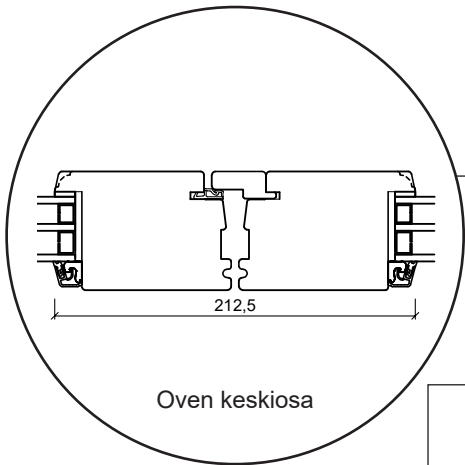

Tekniset piirustukset

Puu, kolmilasinen - Karminsyvyys 116mm

SPARIKKUNAT

Ikkuna

kolmilasinen, karmisyvyys 116mm , puu

Ulosaukeava Patio-ovi

kolmilasinen, karmisyvyys 116mm , puu

Ulosaukeava Parvekeovi

kolmilasinen, karmisyvyys 116mm , puu

Sisäänaukeava Ulko-ovi

kolmilasinen, karmisyvyys 116mm , puu

Kiinteä ikkuna

kolmilasinen, karmisyvyys 116mm , puu

Lasiseinäelementti

kolmilasinen, karmisyvyys 116mm , puu

Sisäänaukeava Paneeli ovi

kolmilasinen, karmisyvyys 116mm , puu