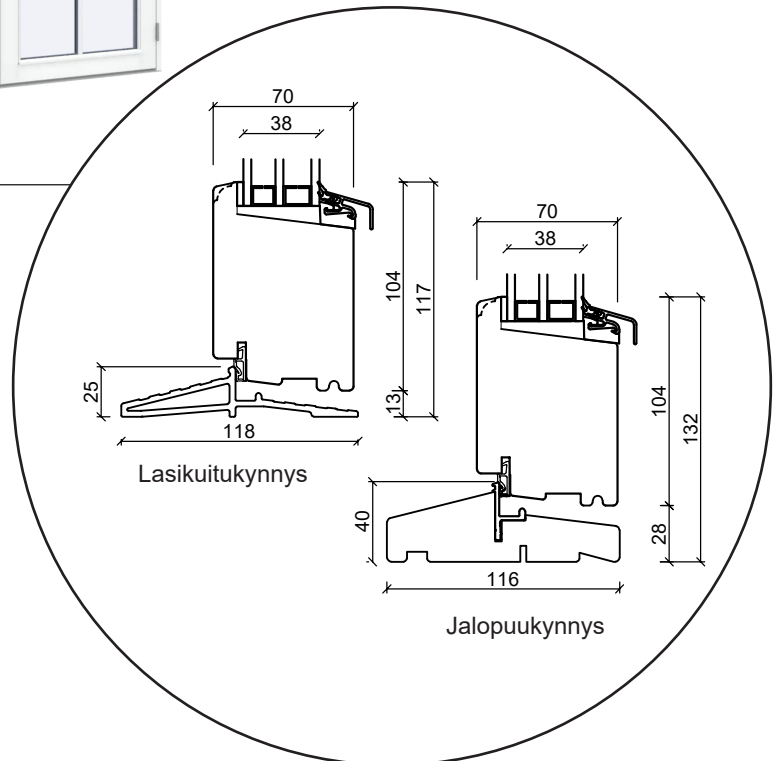

Tekniset piirustukset

Puu, kolmilasinen - Karminsyvyys 116mm

SPARIKKUNAT

Ikkuna

kolmilasinen, karmisyvyys 116mm , puu

Ulosaukeava Patio-ovi

kolmilasinen, karmisyvyys 116mm , puu

Ulosaukeava Parvekeovi

kolmilasinen, karmisyvyys 116mm , puu

Sisäänaukeava Ulko-ovi

kolmilasinen, karmisyvyys 116mm , puu

Kiinteä ikkuna

kolmilasinen, karmisyvyys 116mm , puu

Lasiseinäelementti

kolmilasinen, karmisyvyys 116mm , puu

Sisäänaukeava Paneeli ovi

kolmilasinen, karmisyvyys 116mm , puu