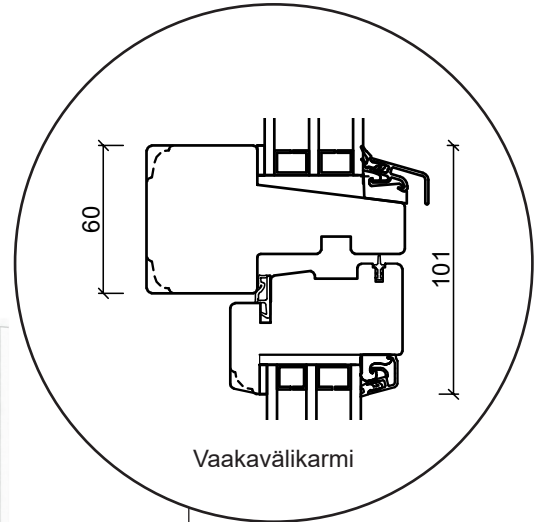

Tekniset piirustukset

Puu, kolmilasinen - Karminsyvyys 116mm

SPARIKKUNAT

Ikkuna

kolmilasinen, karmisyvyys 116mm , puu

Ulosaukeava Patio-ovi

kolmilasinen, karmisyvyys 116mm , puu

Ulosaukeava Parvekeovi

kolmilasinen, karmisyvyys 116mm , puu

Sisäänaukeava Ulko-ovi

kolmilasinen, karmisyvyys 116mm , puu

Kiinteä ikkuna

kolmilasinen, karmisyvyys 116mm , puu

Lasiseinäelementti

kolmilasinen, karmisyvyys 116mm , puu

Sisäänaukeava Paneeli ovi

kolmilasinen, karmisyvyys 116mm , puu