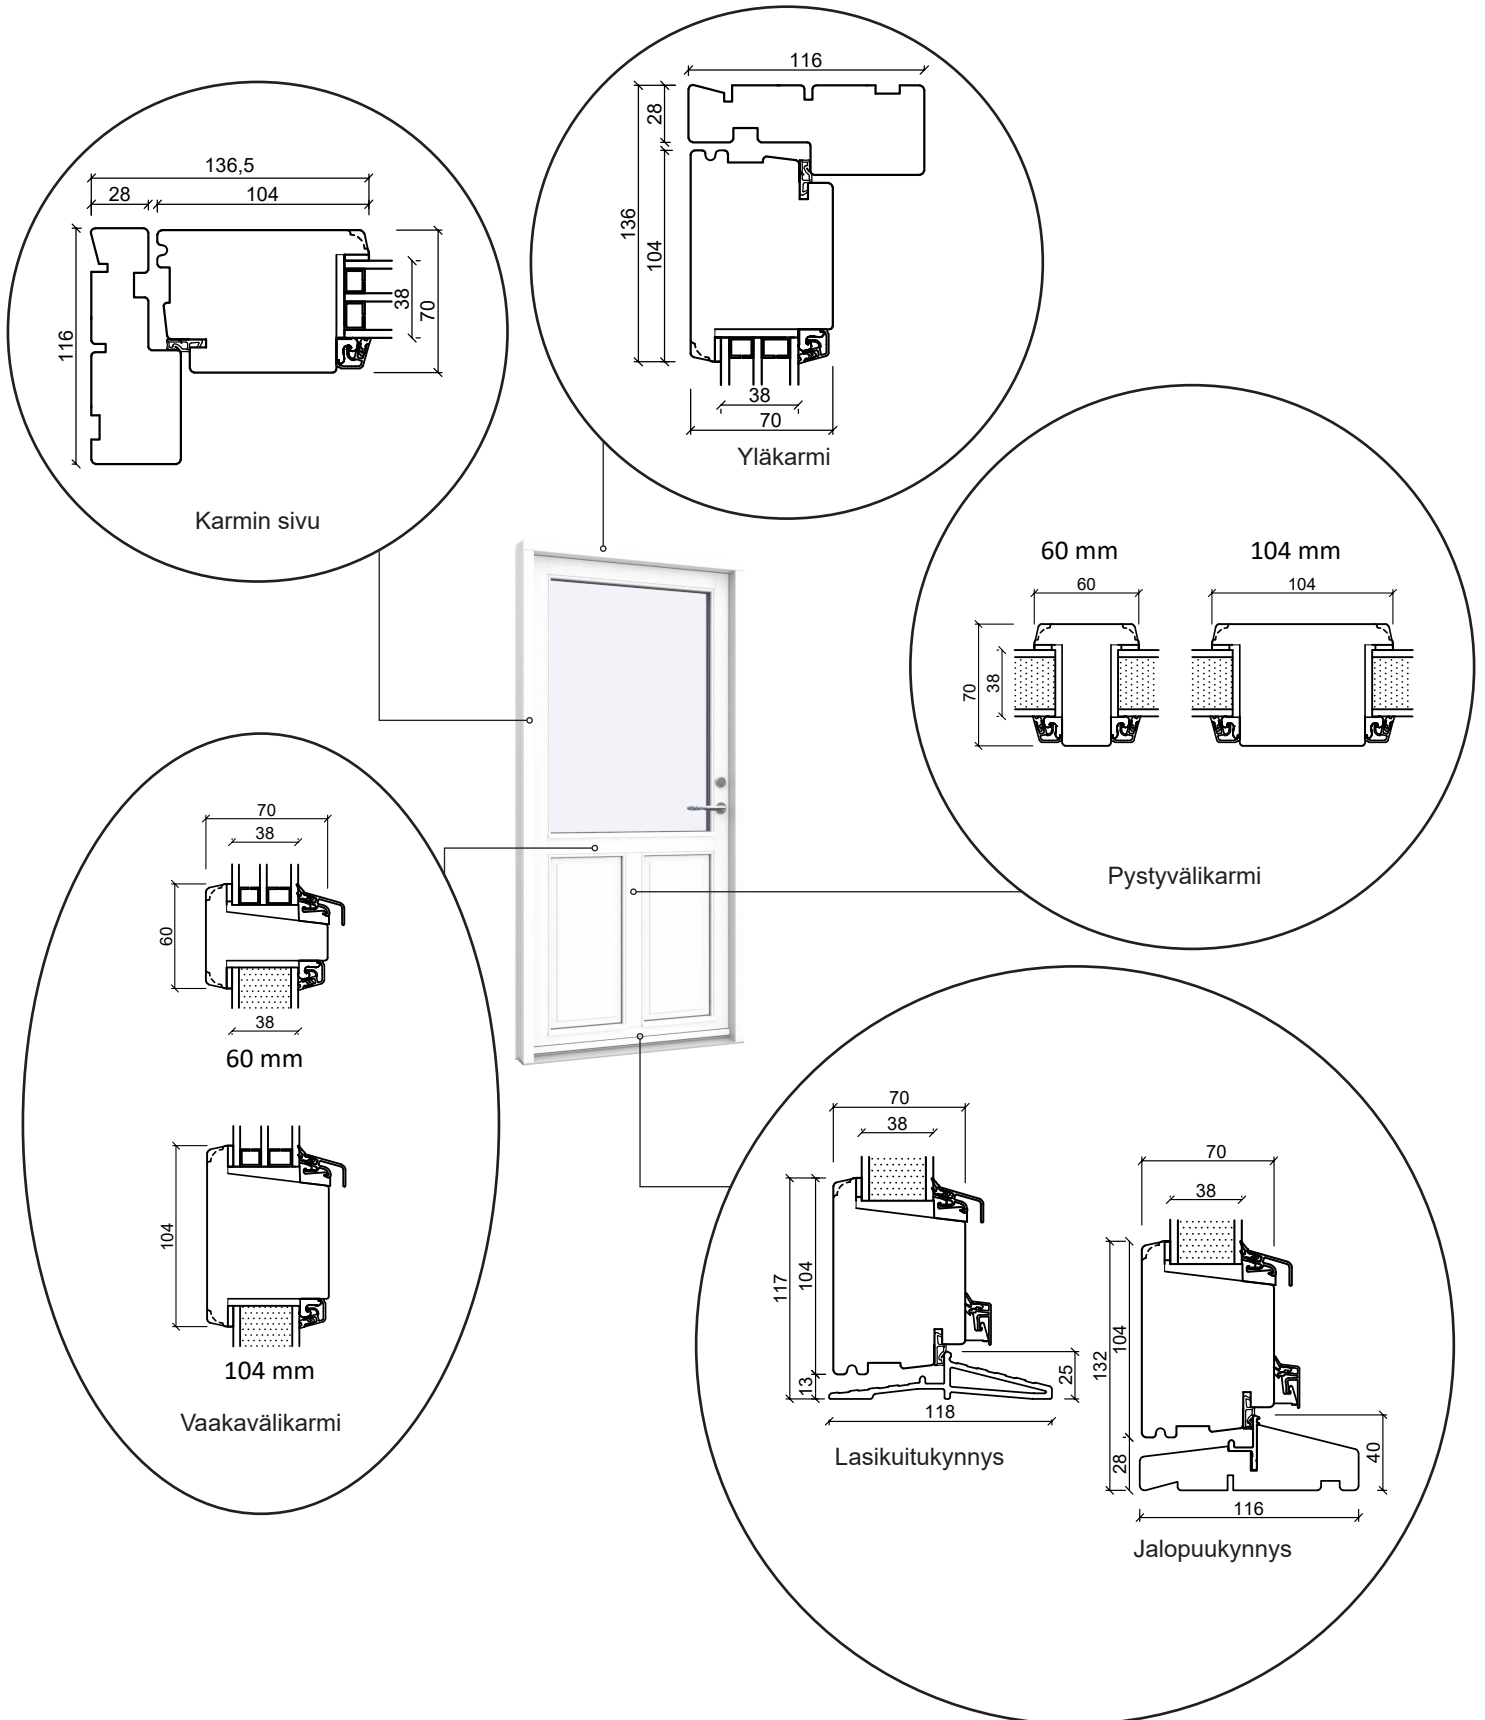

Tekniset piirustukset

Puu, kolmilasinen - Karminsyvyys 116mm

SPARIKKUNAT

Ikkuna

kolmilasinen, karmisyvyys 116mm , puu

Ulosaukeava Patio-ovi

kolmilasinen, karmisyvyys 116mm , puu

Ulosaukeava Parvekeovi

kolmilasinen, karmisyvyys 116mm , puu

Sisäänaukeava Ulko-ovi

kolmilasinen, karmisyvyys 116mm , puu

Kiinteä ikkuna

kolmilasinen, karmisyvyys 116mm , puu

Lasiseinäelementti

kolmilasinen, karmisyvyys 116mm , puu

Sisäänaukeava Paneeli ovi

kolmilasinen, karmisyvyys 116mm , puu