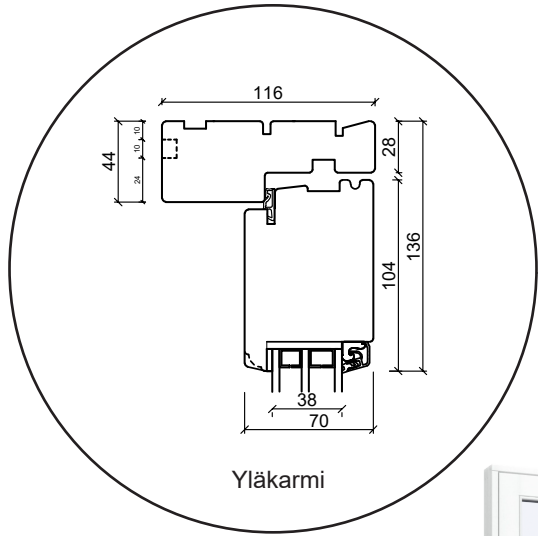

Tekniset piirustukset

Puu, kolmilasinen - Karminsyvyys 116mm

SPARIKKUNAT

Ikkuna

kolmilasinen, karmisyvyys 116mm , puu

Ulosaukeava Patio-ovi

kolmilasinen, karmisyvyys 116mm , puu

Ulosaukeava Parvekeovi

kolmilasinen, karmisyvyys 116mm , puu

Sisäänaukeava Ulko-ovi

kolmilasinen, karmisyvyys 116mm , puu

Kiinteä ikkuna

kolmilasinen, karmisyvyys 116mm , puu

Lasiseinäelementti

kolmilasinen, karmisyvyys 116mm , puu

Sisäänaukeava Paneeli ovi

kolmilasinen, karmisyvyys 116mm , puu