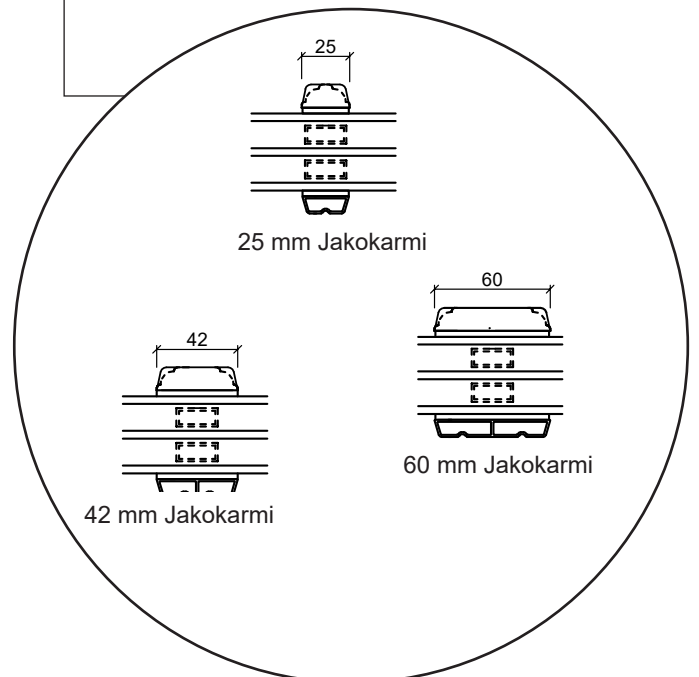

Tekniset piirustukset

Puu, kolmilasinen - Karminsyvyys 116mm

SPARIKKUNAT

Ikkuna

kolmilasinen, karmisyvyys 116mm , puu

Ulosaukeava Patio-ovi

kolmilasinen, karmisyvyys 116mm , puu

Ulosaukeava Parvekeovi

kolmilasinen, karmisyvyys 116mm , puu

Sisäänaukeava Ulko-ovi

kolmilasinen, karmisyvyys 116mm , puu

Kiinteä ikkuna

kolmilasinen, karmisyvyys 116mm , puu

Lasiseinäelementti

kolmilasinen, karmisyvyys 116mm , puu

Sisäänaukeava Paneeli ovi

kolmilasinen, karmisyvyys 116mm , puu