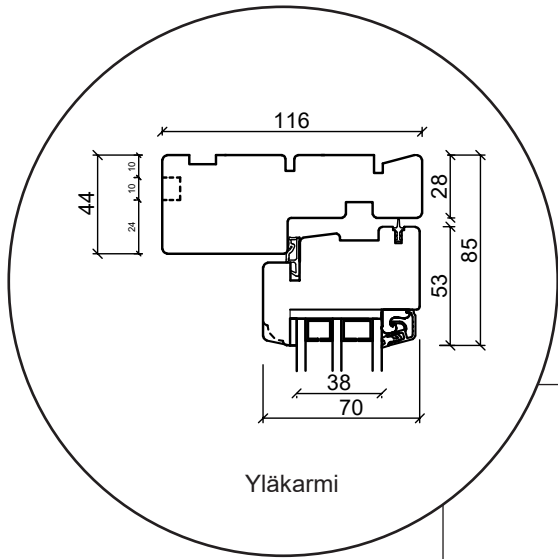

Tekniset piirustukset

Puu, kolmilasinen - Karminsyvyys 116mm

SPARIKKUNAT

Ikkuna

kolmilasinen, karmisyvyys 116mm , puu

Ulosaukeava Patio-ovi

kolmilasinen, karmisyvyys 116mm , puu

Ulosaukeava Parvekeovi

kolmilasinen, karmisyvyys 116mm , puu

Sisäänaukeava Ulko-ovi

kolmilasinen, karmisyvyys 116mm , puu

Kiinteä ikkuna

kolmilasinen, karmisyvyys 116mm , puu

Lasiseinäelementti

kolmilasinen, karmisyvyys 116mm , puu

Sisäänaukeava Paneeli ovi

kolmilasinen, karmisyvyys 116mm , puu