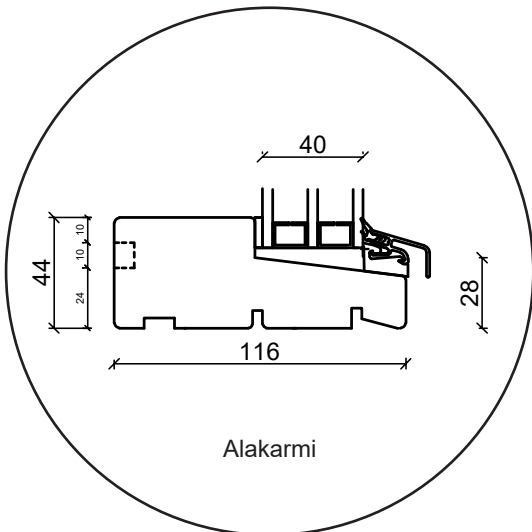

Tekniset piirustukset

Puu, kolmilasinen - Karminsyvyys 116mm

SPARIKKUNAT

Ikkuna

kolmilasinen, karmisyvyys 116mm , puu

Ulosaukeava Patio-ovi

kolmilasinen, karmisyvyys 116mm , puu

Ulosaukeava Parvekeovi

kolmilasinen, karmisyvyys 116mm , puu

Sisäänaukeava Ulko-ovi

kolmilasinen, karmisyvyys 116mm , puu

Kiinteä ikkuna

kolmilasinen, karmisyvyys 116mm , puu

Lasiseinäelementti

kolmilasinen, karmisyvyys 116mm , puu

Sisäänaukeava Paneeli ovi

kolmilasinen, karmisyvyys 116mm , puu