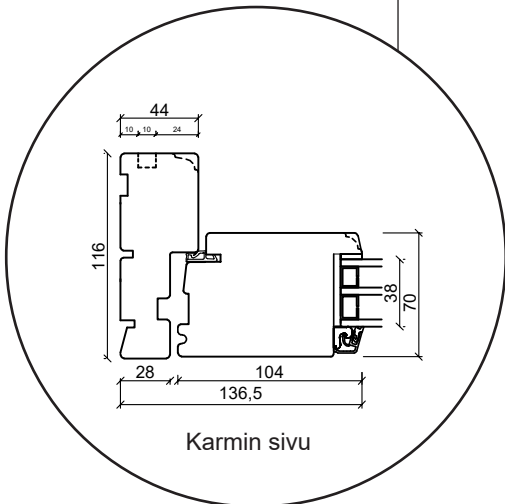

Tekniset piirustukset

Puu, kolmilasinen - Karminsyvyys 116mm

SPARIKKUNAT

Ikkuna

kolmilasinen, karmisyvyys 116mm , puu

Ulosaukeava Patio-ovi

kolmilasinen, karmisyvyys 116mm , puu

Ulosaukeava Parvekeovi

kolmilasinen, karmisyvyys 116mm , puu

Sisäänaukeava Ulko-ovi

kolmilasinen, karmisyvyys 116mm , puu

Kiinteä ikkuna

kolmilasinen, karmisyvyys 116mm , puu

Lasiseinäelementti

kolmilasinen, karmisyvyys 116mm , puu

Sisäänaukeava Paneeli ovi

kolmilasinen, karmisyvyys 116mm , puu