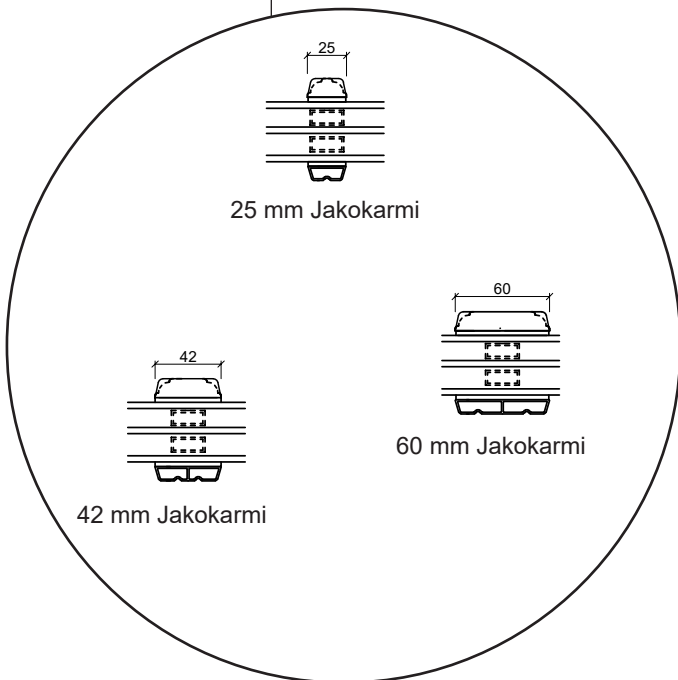

Tekniset piirustukset

Puu, kolmilasinen - Karminsyvyys 116mm

SPARIKKUNAT

Ikkuna

kolmilasinen, karmisyvyys 116mm , puu

Ulosaukeava Patio-ovi

kolmilasinen, karmisyvyys 116mm , puu

Ulosaukeava Parvekeovi

kolmilasinen, karmisyvyys 116mm , puu

Sisäänaukeava Ulko-ovi

kolmilasinen, karmisyvyys 116mm , puu

Kiinteä ikkuna

kolmilasinen, karmisyvyys 116mm , puu

Lasiseinäelementti

kolmilasinen, karmisyvyys 116mm , puu

Sisäänaukeava Paneeli ovi

kolmilasinen, karmisyvyys 116mm , puu