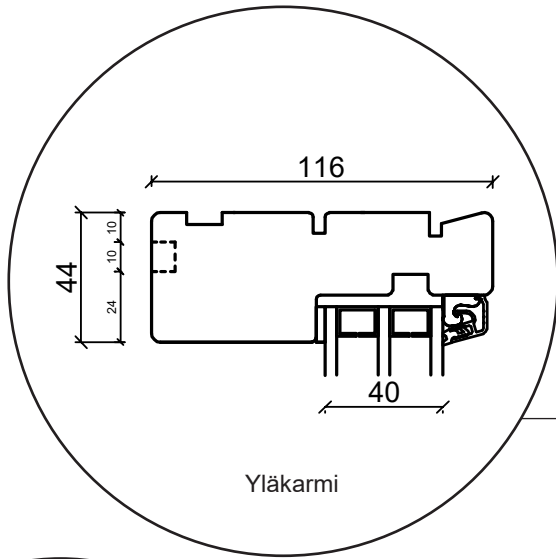

Tekniset piirustukset

Puu, kolmilasinen - Karminsyvyys 116mm

SPARIKKUNAT

Ikkuna

kolmilasinen, karmisyvyys 116mm , puu

Ulosaukeava Patio-ovi

kolmilasinen, karmisyvyys 116mm , puu

Ulosaukeava Parvekeovi

kolmilasinen, karmisyvyys 116mm , puu

Sisäänaukeava Ulko-ovi

kolmilasinen, karmisyvyys 116mm , puu

Kiinteä ikkuna

kolmilasinen, karmisyvyys 116mm , puu

Lasiseinäelementti

kolmilasinen, karmisyvyys 116mm , puu

Sisäänaukeava Paneeli ovi

kolmilasinen, karmisyvyys 116mm , puu