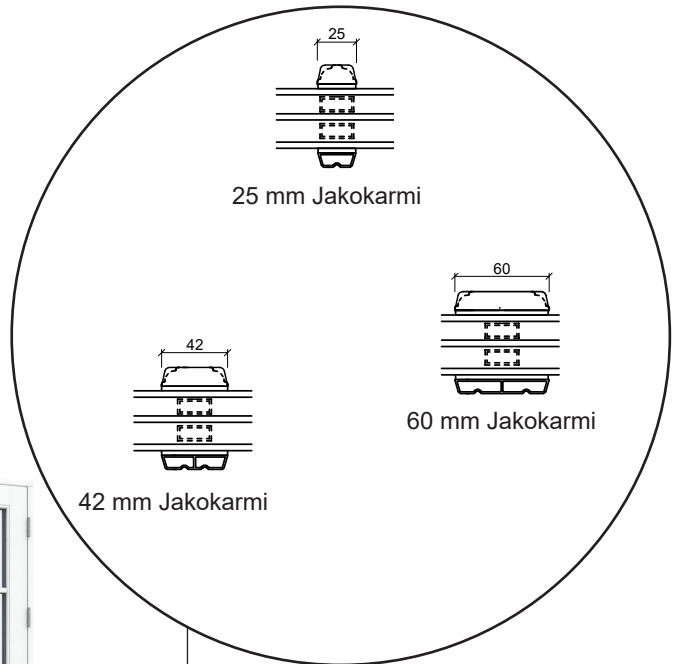

Tekniset piirustukset

Puu, kolmilasinen - Karminsyvyys 116mm

SPARIKKUNAT

Ikkuna

kolmilasinen, karmisyvyys 116mm , puu

Ulosaukeava Patio-ovi

kolmilasinen, karmisyvyys 116mm , puu

Ulosaukeava Parvekeovi

kolmilasinen, karmisyvyys 116mm , puu

Sisäänaukeava Ulko-ovi

kolmilasinen, karmisyvyys 116mm , puu

Kiinteä ikkuna

kolmilasinen, karmisyvyys 116mm , puu

Lasiseinäelementti

kolmilasinen, karmisyvyys 116mm , puu

Sisäänaukeava Paneeli ovi

kolmilasinen, karmisyvyys 116mm , puu