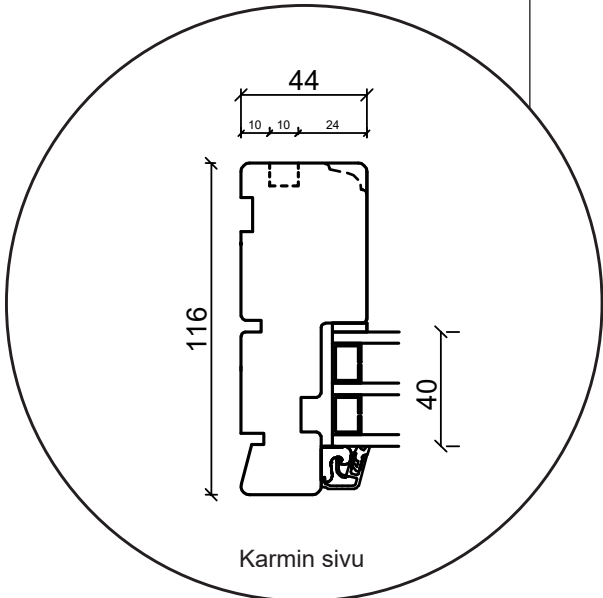

Tekniset piirustukset

Puu, kolmilasinen - Karminsyvyys 116mm

SPARIKKUNAT

Ikkuna

kolmilasinen, karmisyvyys 116mm , puu

Ulosaukeava Patio-ovi

kolmilasinen, karmisyvyys 116mm , puu

Ulosaukeava Parvekeovi

kolmilasinen, karmisyvyys 116mm , puu

Sisäänaukeava Ulko-ovi

kolmilasinen, karmisyvyys 116mm , puu

Kiinteä ikkuna

kolmilasinen, karmisyvyys 116mm , puu

Lasiseinäelementti

kolmilasinen, karmisyvyys 116mm , puu

Sisäänaukeava Paneeli ovi

kolmilasinen, karmisyvyys 116mm , puu