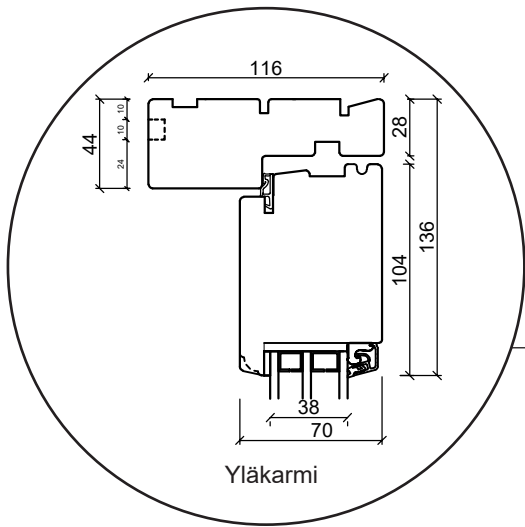

Tekniset piirustukset

Puu, kolmilasinen - Karminsyvyys 116mm

SPARIKKUNAT

Ikkuna

kolmilasinen, karmisyvyys 116mm , puu

Ulosaukeava Patio-ovi

kolmilasinen, karmisyvyys 116mm , puu

Ulosaukeava Parvekeovi

kolmilasinen, karmisyvyys 116mm , puu

Sisäänaukeava Ulko-ovi

kolmilasinen, karmisyvyys 116mm , puu

Kiinteä ikkuna

kolmilasinen, karmisyvyys 116mm , puu

Lasiseinäelementti

kolmilasinen, karmisyvyys 116mm , puu

Sisäänaukeava Paneeli ovi

kolmilasinen, karmisyvyys 116mm , puu