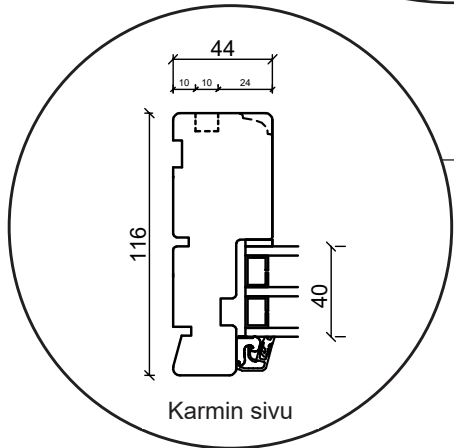

Tekniset piirustukset

Puu, kolmilasinen - Karminsyvyys 116mm

SPARIKKUNAT

Ikkuna

kolmilasinen, karmisyvyys 116mm , puu

Ulosaukeava Patio-ovi

kolmilasinen, karmisyvyys 116mm , puu

Ulosaukeava Parvekeovi

kolmilasinen, karmisyvyys 116mm , puu

Sisäänaukeava Ulko-ovi

kolmilasinen, karmisyvyys 116mm , puu

Kiinteä ikkuna

kolmilasinen, karmisyvyys 116mm , puu

Lasiseinäelementti

kolmilasinen, karmisyvyys 116mm , puu

Sisäänaukeava Paneeli ovi

kolmilasinen, karmisyvyys 116mm , puu