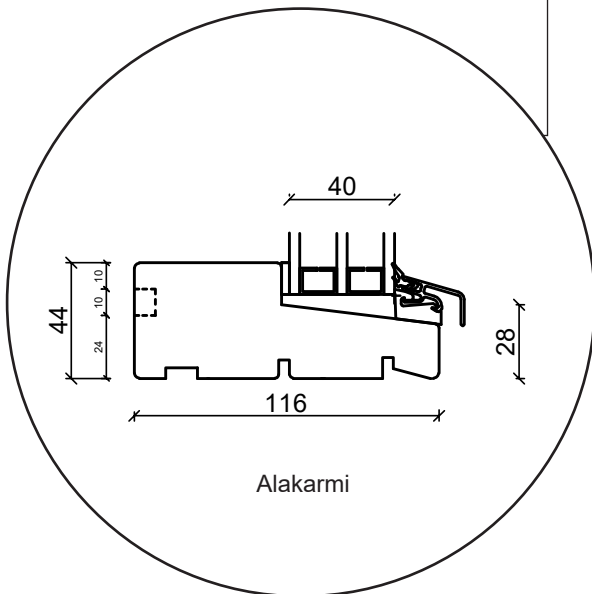

Tekniset piirustukset

Puu, kolmilasinen - Karminsyvyys 116mm

SPARIKKUNAT

Ikkuna

kolmilasinen, karmisyvyys 116mm , puu

Ulosaukeava Patio-ovi

kolmilasinen, karmisyvyys 116mm , puu

Ulosaukeava Parvekeovi

kolmilasinen, karmisyvyys 116mm , puu

Sisäänaukeava Ulko-ovi

kolmilasinen, karmisyvyys 116mm , puu

Kiinteä ikkuna

kolmilasinen, karmisyvyys 116mm , puu

Lasiseinäelementti

kolmilasinen, karmisyvyys 116mm , puu

Sisäänaukeava Paneeli ovi

kolmilasinen, karmisyvyys 116mm , puu