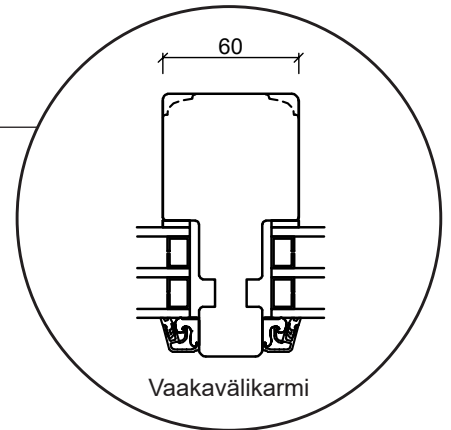

Tekniset piirustukset

Puu, kolmilasinen - Karminsyvyys 116mm

SPARIKKUNAT

Ikkuna

kolmilasinen, karmisyvyys 116mm , puu

Ulosaukeava Patio-ovi

kolmilasinen, karmisyvyys 116mm , puu

Ulosaukeava Parvekeovi

kolmilasinen, karmisyvyys 116mm , puu

Sisäänaukeava Ulko-ovi

kolmilasinen, karmisyvyys 116mm , puu

Kiinteä ikkuna

kolmilasinen, karmisyvyys 116mm , puu

Lasiseinäelementti

kolmilasinen, karmisyvyys 116mm , puu

Sisäänaukeava Paneeli ovi

kolmilasinen, karmisyvyys 116mm , puu