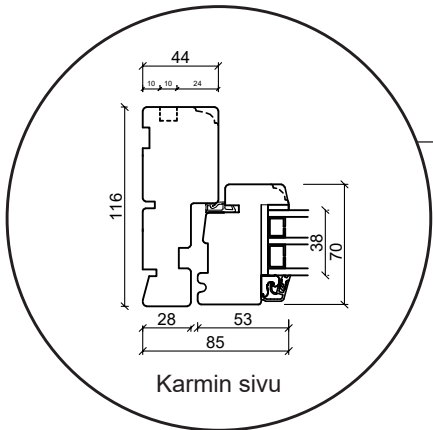

Tekniset piirustukset

Puu, kolmilasinen - Karminsyvyys 116mm

SPARIKKUNAT

Ikkuna

kolmilasinen, karmisyvyys 116mm , puu

Ulosaukeava Patio-ovi

kolmilasinen, karmisyvyys 116mm , puu

Ulosaukeava Parvekeovi

kolmilasinen, karmisyvyys 116mm , puu

Sisäänaukeava Ulko-ovi

kolmilasinen, karmisyvyys 116mm , puu

Kiinteä ikkuna

kolmilasinen, karmisyvyys 116mm , puu

Lasiseinäelementti

kolmilasinen, karmisyvyys 116mm , puu

Sisäänaukeava Paneeli ovi

kolmilasinen, karmisyvyys 116mm , puu