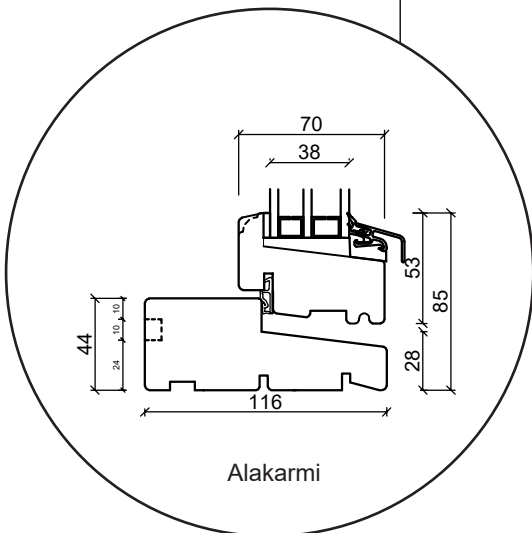

Tekniset piirustukset

Puu, kolmilasinen - Karminsyvyys 116mm

SPARIKKUNAT

Ikkuna

kolmilasinen, karmisyvyys 116mm , puu

Ulosaukeava Patio-ovi

kolmilasinen, karmisyvyys 116mm , puu

Ulosaukeava Parvekeovi

kolmilasinen, karmisyvyys 116mm , puu

Sisäänaukeava Ulko-ovi

kolmilasinen, karmisyvyys 116mm , puu

Kiinteä ikkuna

kolmilasinen, karmisyvyys 116mm , puu

Lasiseinäelementti

kolmilasinen, karmisyvyys 116mm , puu

Sisäänaukeava Paneeli ovi

kolmilasinen, karmisyvyys 116mm , puu