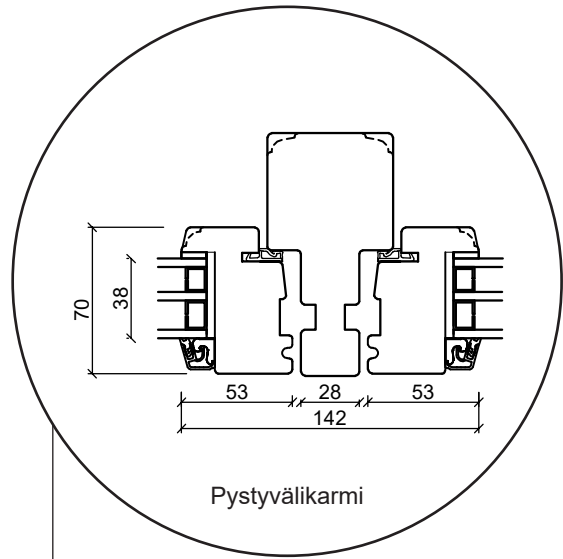

Tekniset piirustukset

Puu, kolmilasinen - Karminsyvyys 116mm

SPARIKKUNAT

Ikkuna

kolmilasinen, karmisyvyys 116mm , puu

Ulosaukeava Patio-ovi

kolmilasinen, karmisyvyys 116mm , puu

Ulosaukeava Parvekeovi

kolmilasinen, karmisyvyys 116mm , puu

Sisäänaukeava Ulko-ovi

kolmilasinen, karmisyvyys 116mm , puu

Kiinteä ikkuna

kolmilasinen, karmisyvyys 116mm , puu

Lasiseinäelementti

kolmilasinen, karmisyvyys 116mm , puu

Sisäänaukeava Paneeli ovi

kolmilasinen, karmisyvyys 116mm , puu