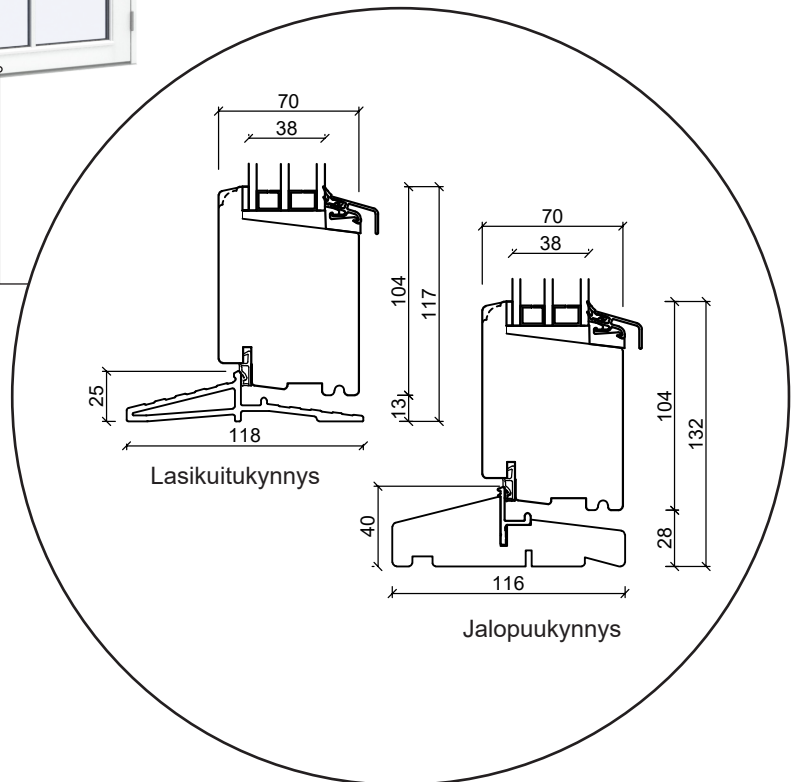

Tekniset piirustukset

Puu, kolmilasinen - Karminsyvyys 116mm

SPARIKKUNAT

Ikkuna

kolmilasinen, karmisyvyys 116mm , puu

Ulosaukeava Patio-ovi

kolmilasinen, karmisyvyys 116mm , puu

Ulosaukeava Parvekeovi

kolmilasinen, karmisyvyys 116mm , puu

Sisäänaukeava Ulko-ovi

kolmilasinen, karmisyvyys 116mm , puu

Kiinteä ikkuna

kolmilasinen, karmisyvyys 116mm , puu

Lasiseinäelementti

kolmilasinen, karmisyvyys 116mm , puu

Sisäänaukeava Paneeli ovi

kolmilasinen, karmisyvyys 116mm , puu