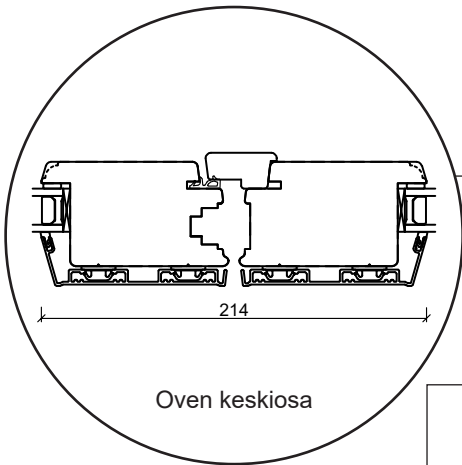

Tekniset piirustukset

Puu-alumiini, kaksilasinen - 110mm Karmisyvyys

SPARIKKUNAT

Ikkuna

kaksilasinen, karmisyvyys 110mm, puu-alumiini

Ulosaukeava Patio-ovi

kaksilasinen, karmisyvyys 110mm, puu-alumiini

Ulosaukeava Parvekeovi

kaksilasinen, karmisyvyys 110mm, puu-alumiini

Sisäänaukeava Ulko-ovi

kaksilasinen, karmisyvyys 110mm, puu-alumiini

Lasiseinäelementti

kaksilasinen, karmisyvyys 110mm, puu-alumiini