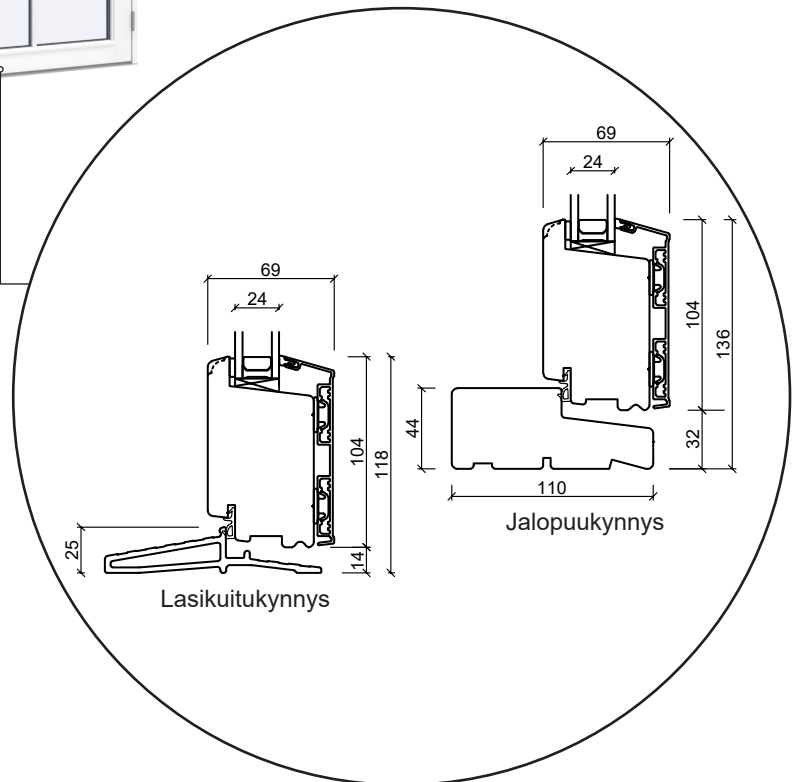

Tekniset piirustukset

Puu-alumiini, kaksilasinen - 110mm Karmisyvyys

SPARIKKUNAT

Ikkuna

kaksilasinen, karmisyvyys 110mm, puu-alumiini

Ulosaukeava Patio-ovi

kaksilasinen, karmisyvyys 110mm, puu-alumiini

Ulosaukeava Parvekeovi

kaksilasinen, karmisyvyys 110mm, puu-alumiini

Sisäänaukeava Ulko-ovi

kaksilasinen, karmisyvyys 110mm, puu-alumiini

Lasiseinäelementti

kaksilasinen, karmisyvyys 110mm, puu-alumiini