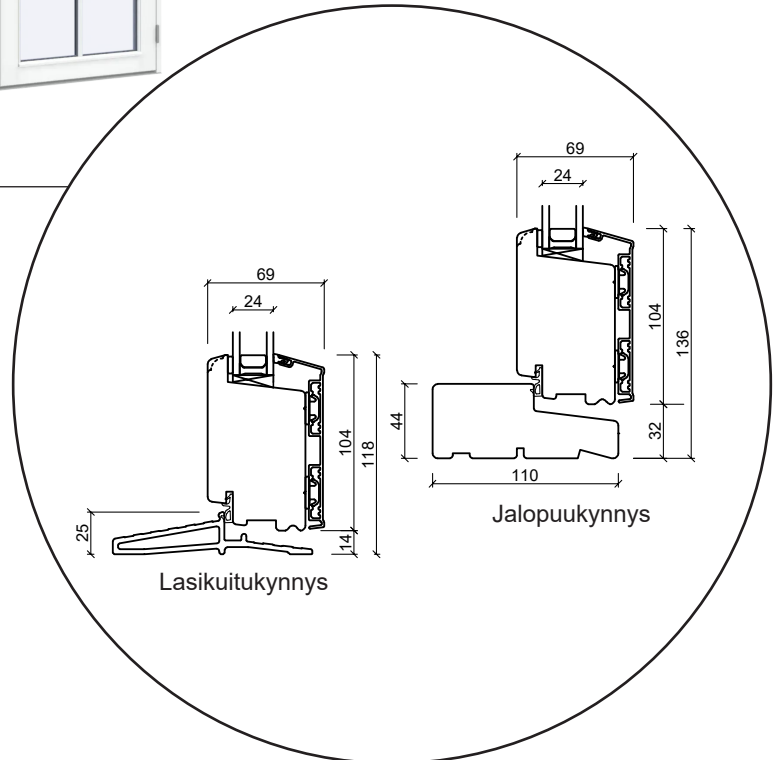

Tekniset piirustukset

Puu-alumiini, kaksilasinen - 110mm Karmisyvyys

SPARIKKUNAT

Ikkuna

kaksilasinen, karmisyvyys 110mm, puu-alumiini

Ulosaukeava Patio-ovi

kaksilasinen, karmisyvyys 110mm, puu-alumiini

Ulosaukeava Parvekeovi

kaksilasinen, karmisyvyys 110mm, puu-alumiini

Sisäänaukeava Ulko-ovi

kaksilasinen, karmisyvyys 110mm, puu-alumiini

Lasiseinäelementti

kaksilasinen, karmisyvyys 110mm, puu-alumiini