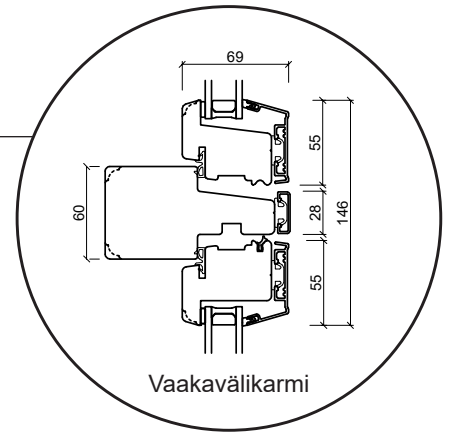

Tekniset piirustukset

Puu-alumiini, kaksilasinen - 110mm Karmisyvyys

SPARIKKUNAT

Ikkuna

kaksilasinen, karmisyvyys 110mm, puu-alumiini

Ulosaukeava Patio-ovi

kaksilasinen, karmisyvyys 110mm, puu-alumiini

Ulosaukeava Parvekeovi

kaksilasinen, karmisyvyys 110mm, puu-alumiini

Sisäänaukeava Ulko-ovi

kaksilasinen, karmisyvyys 110mm, puu-alumiini

Lasiseinäelementti

kaksilasinen, karmisyvyys 110mm, puu-alumiini