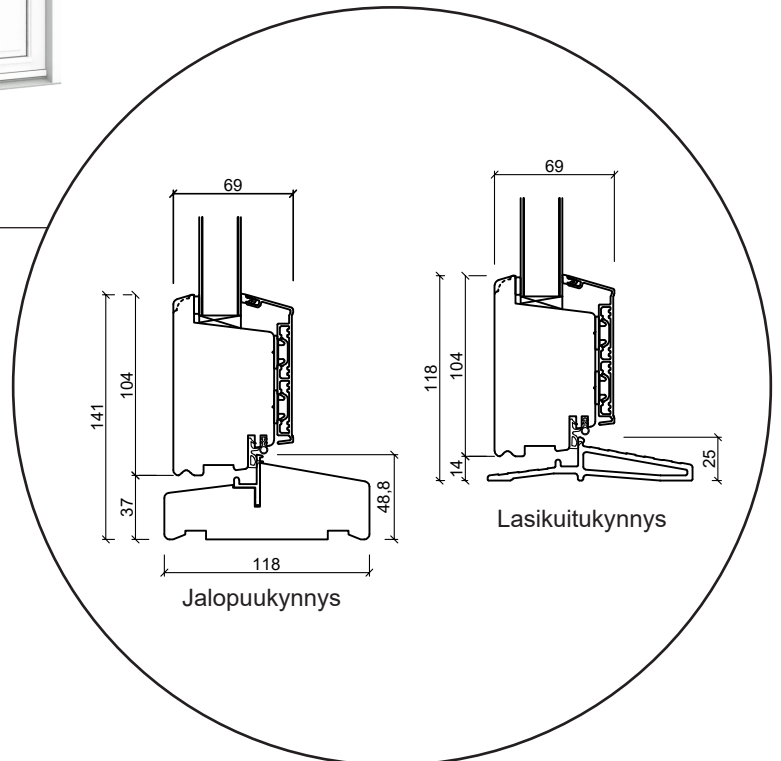

Tekniset piirustukset

Puu-alumiini, kaksilasinen - 110mm Karmisyvyys

SPARIKKUNAT

Ikkuna

kaksilasinen, karmisyvyys 110mm, puu-alumiini

Ulosaukeava Patio-ovi

kaksilasinen, karmisyvyys 110mm, puu-alumiini

Ulosaukeava Parvekeovi

kaksilasinen, karmisyvyys 110mm, puu-alumiini

Sisäänaukeava Ulko-ovi

kaksilasinen, karmisyvyys 110mm, puu-alumiini

Lasiseinäelementti

kaksilasinen, karmisyvyys 110mm, puu-alumiini