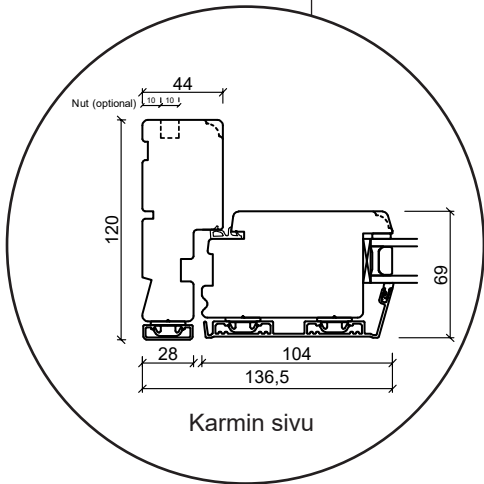

Tekniset piirustukset

Puu-alumiini, kaksilasinen - 110mm Karmisyvyys

SPARIKKUNAT

Ikkuna

kaksilasinen, karmisyvyys 110mm, puu-alumiini

Ulosaukeava Patio-ovi

kaksilasinen, karmisyvyys 110mm, puu-alumiini

Ulosaukeava Parvekeovi

kaksilasinen, karmisyvyys 110mm, puu-alumiini

Sisäänaukeava Ulko-ovi

kaksilasinen, karmisyvyys 110mm, puu-alumiini

Lasiseinäelementti

kaksilasinen, karmisyvyys 110mm, puu-alumiini