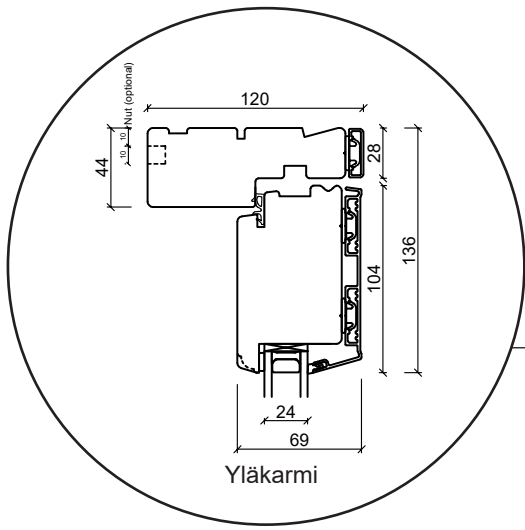

Tekniset piirustukset

Puu-alumiini, kaksilasinen - 110mm Karmisyvyys

SPARIKKUNAT

Ikkuna

kaksilasinen, karmisyvyys 110mm, puu-alumiini

Ulosaukeava Patio-ovi

kaksilasinen, karmisyvyys 110mm, puu-alumiini

Ulosaukeava Parvekeovi

kaksilasinen, karmisyvyys 110mm, puu-alumiini

Sisäänaukeava Ulko-ovi

kaksilasinen, karmisyvyys 110mm, puu-alumiini

Lasiseinäelementti

kaksilasinen, karmisyvyys 110mm, puu-alumiini