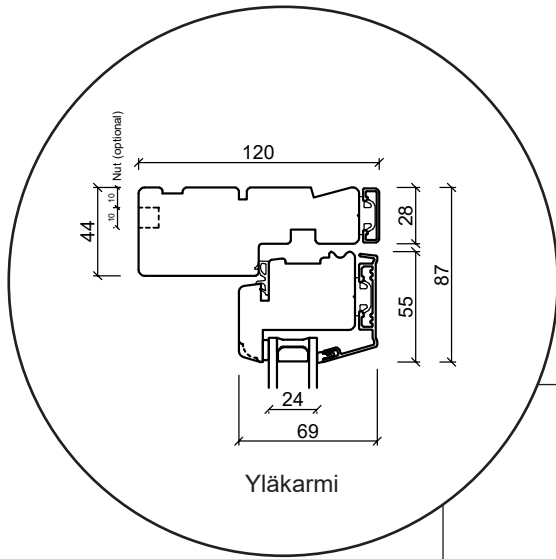

Tekniset piirustukset

Puu-alumiini, kaksilasinen - 110mm Karmisyvyys

SPARIKKUNAT

Ikkuna

kaksilasinen, karmisyvyys 110mm, puu-alumiini

Ulosaukeava Patio-ovi

kaksilasinen, karmisyvyys 110mm, puu-alumiini

Ulosaukeava Parvekeovi

kaksilasinen, karmisyvyys 110mm, puu-alumiini

Sisäänaukeava Ulko-ovi

kaksilasinen, karmisyvyys 110mm, puu-alumiini

Lasiseinäelementti

kaksilasinen, karmisyvyys 110mm, puu-alumiini