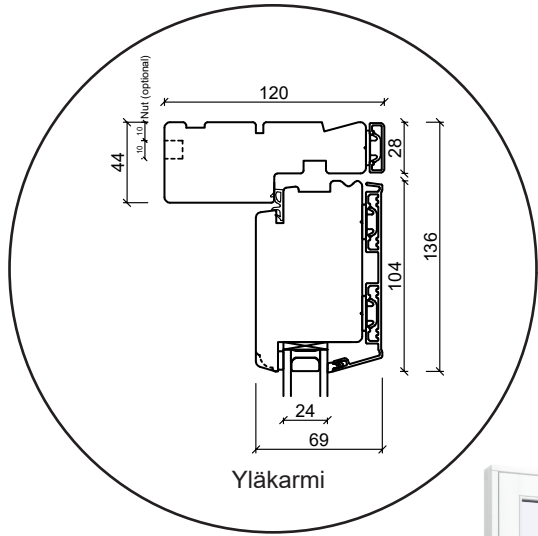

Tekniset piirustukset

Puu-alumiini, kaksilasinen - 110mm Karmisyvyys

SPARIKKUNAT

Ikkuna

kaksilasinen, karmisyvyys 110mm, puu-alumiini

Ulosaukeava Patio-ovi

kaksilasinen, karmisyvyys 110mm, puu-alumiini

Ulosaukeava Parvekeovi

kaksilasinen, karmisyvyys 110mm, puu-alumiini

Sisäänaukeava Ulko-ovi

kaksilasinen, karmisyvyys 110mm, puu-alumiini

Lasiseinäelementti

kaksilasinen, karmisyvyys 110mm, puu-alumiini