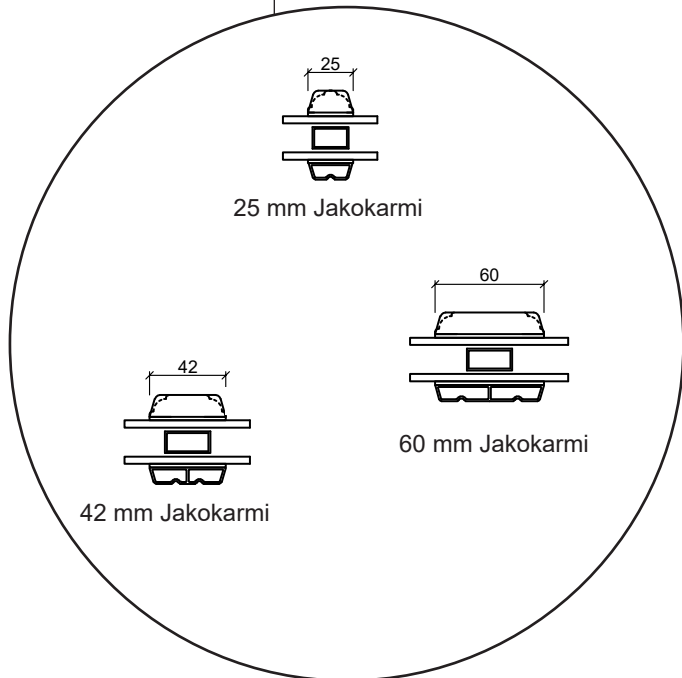

Tekniset piirustukset

Puu-alumiini, kaksilasinen - 110mm Karmisyvyys

SPARIKKUNAT

Ikkuna

kaksilasinen, karmisyvyys 110mm, puu-alumiini

Ulosaukeava Patio-ovi

kaksilasinen, karmisyvyys 110mm, puu-alumiini

Ulosaukeava Parvekeovi

kaksilasinen, karmisyvyys 110mm, puu-alumiini

Sisäänaukeava Ulko-ovi

kaksilasinen, karmisyvyys 110mm, puu-alumiini

Lasiseinäelementti

kaksilasinen, karmisyvyys 110mm, puu-alumiini