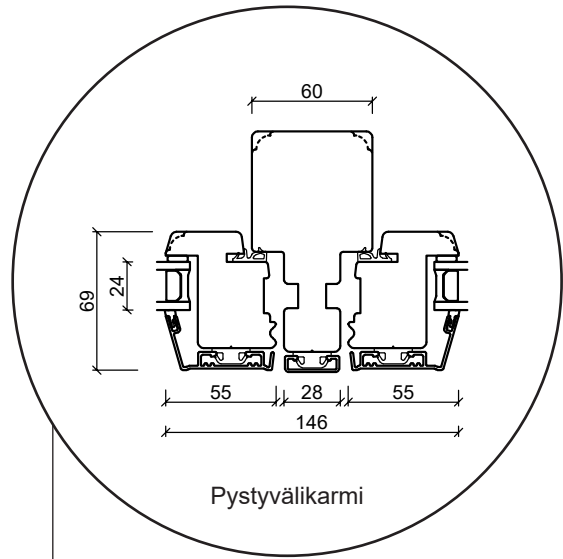

Tekniset piirustukset

Puu-alumiini, kaksilasinen - 110mm Karmisyvyys

SPARIKKUNAT

Ikkuna

kaksilasinen, karmisyvyys 110mm, puu-alumiini

Ulosaukeava Patio-ovi

kaksilasinen, karmisyvyys 110mm, puu-alumiini

Ulosaukeava Parvekeovi

kaksilasinen, karmisyvyys 110mm, puu-alumiini

Sisäänaukeava Ulko-ovi

kaksilasinen, karmisyvyys 110mm, puu-alumiini

Lasiseinäelementti

kaksilasinen, karmisyvyys 110mm, puu-alumiini