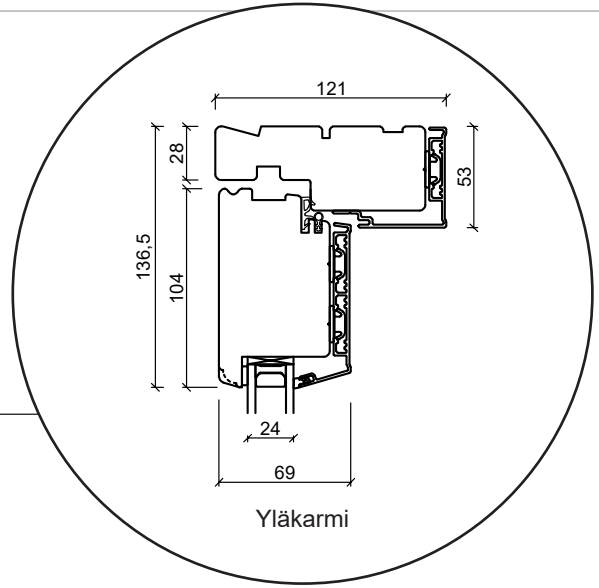

Tekniset piirustukset

Puu-alumiini, kaksilasinen - 110mm Karmisyvyys

SPARIKKUNAT

Ikkuna

kaksilasinen, karmisyvyys 110mm, puu-alumiini

Ulosaukeava Patio-ovi

kaksilasinen, karmisyvyys 110mm, puu-alumiini

Ulosaukeava Parvekeovi

kaksilasinen, karmisyvyys 110mm, puu-alumiini

Sisäänaukeava Ulko-ovi

kaksilasinen, karmisyvyys 110mm, puu-alumiini

Lasiseinäelementti

kaksilasinen, karmisyvyys 110mm, puu-alumiini