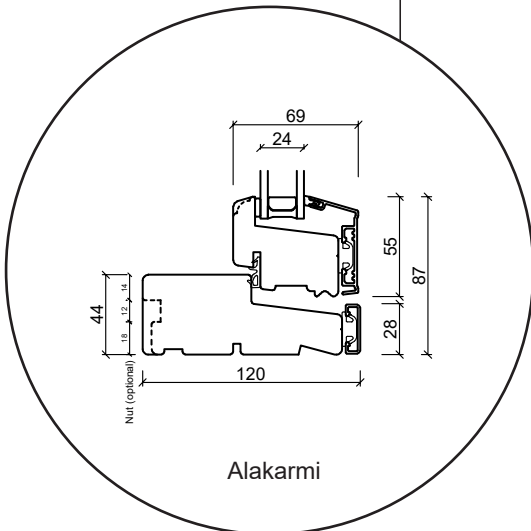

Tekniset piirustukset

Puu-alumiini, kaksilasinen - 110mm Karmisyvyys

SPARIKKUNAT

Ikkuna

kaksilasinen, karmisyvyys 110mm, puu-alumiini

Ulosaukeava Patio-ovi

kaksilasinen, karmisyvyys 110mm, puu-alumiini

Ulosaukeava Parvekeovi

kaksilasinen, karmisyvyys 110mm, puu-alumiini

Sisäänaukeava Ulko-ovi

kaksilasinen, karmisyvyys 110mm, puu-alumiini

Lasiseinäelementti

kaksilasinen, karmisyvyys 110mm, puu-alumiini