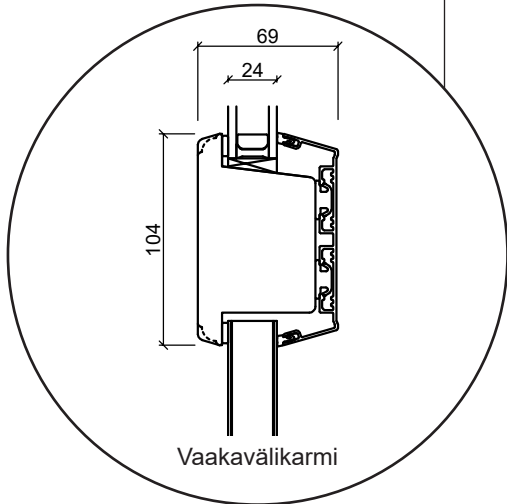

Tekniset piirustukset

Puu-alumiini, kaksilasinen - 110mm Karmisyvyys

SPARIKKUNAT

Ikkuna

kaksilasinen, karmisyvyys 110mm, puu-alumiini

Ulosaukeava Patio-ovi

kaksilasinen, karmisyvyys 110mm, puu-alumiini

Ulosaukeava Parvekeovi

kaksilasinen, karmisyvyys 110mm, puu-alumiini

Sisäänaukeava Ulko-ovi

kaksilasinen, karmisyvyys 110mm, puu-alumiini

Lasiseinäelementti

kaksilasinen, karmisyvyys 110mm, puu-alumiini