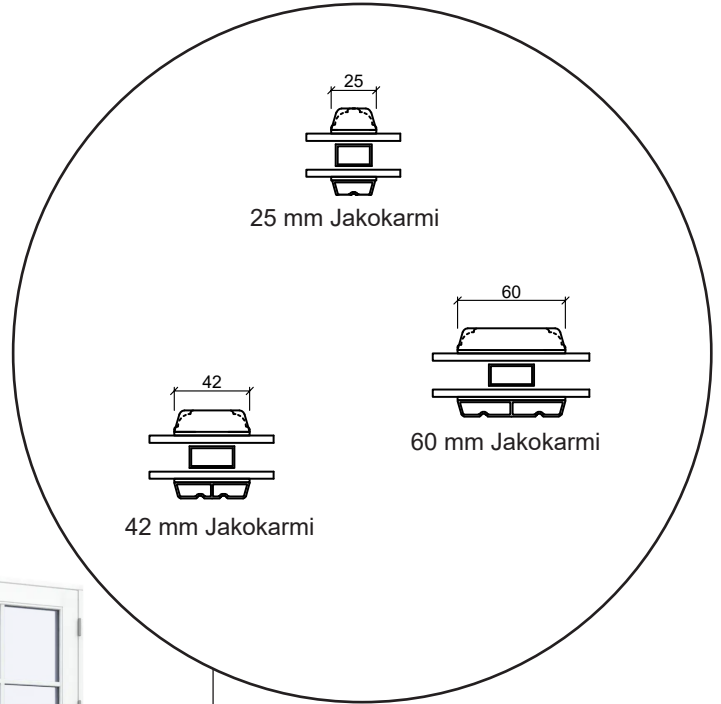

Tekniset piirustukset

Puu-alumiini, kaksilasinen - 110mm Karmisyvyys

SPARIKKUNAT

Ikkuna

kaksilasinen, karmisyvyys 110mm, puu-alumiini

Ulosaukeava Patio-ovi

kaksilasinen, karmisyvyys 110mm, puu-alumiini

Ulosaukeava Parvekeovi

kaksilasinen, karmisyvyys 110mm, puu-alumiini

Sisäänaukeava Ulko-ovi

kaksilasinen, karmisyvyys 110mm, puu-alumiini

Lasiseinäelementti

kaksilasinen, karmisyvyys 110mm, puu-alumiini