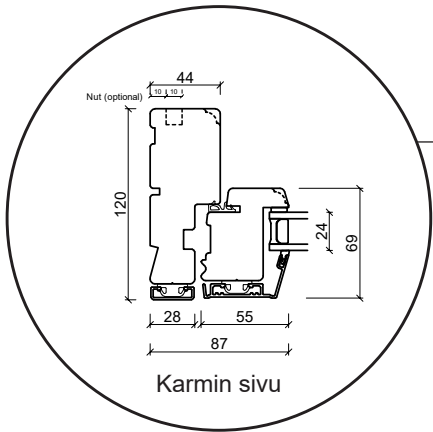

Tekniset piirustukset

Puu-alumiini, kaksilasinen - 110mm Karmisyvyys

SPARIKKUNAT

Ikkuna

kaksilasinen, karmisyvyys 110mm, puu-alumiini

Ulosaukeava Patio-ovi

kaksilasinen, karmisyvyys 110mm, puu-alumiini

Ulosaukeava Parvekeovi

kaksilasinen, karmisyvyys 110mm, puu-alumiini

Sisäänaukeava Ulko-ovi

kaksilasinen, karmisyvyys 110mm, puu-alumiini

Lasiseinäelementti

kaksilasinen, karmisyvyys 110mm, puu-alumiini