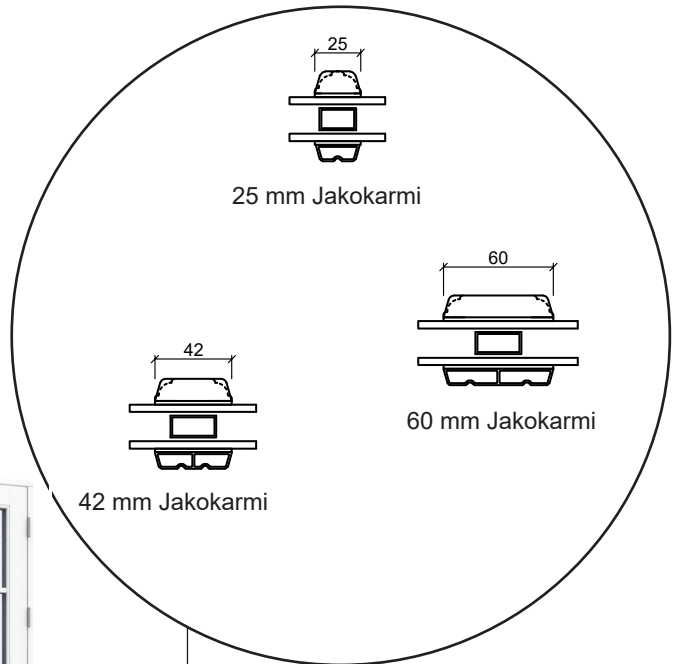

Tekniset piirustukset

Puu-alumiini, kaksilasinen - 110mm Karmisyvyys

SPARIKKUNAT

Ikkuna

kaksilasinen, karmisyvyys 110mm, puu-alumiini

Ulosaukeava Patio-ovi

kaksilasinen, karmisyvyys 110mm, puu-alumiini

Ulosaukeava Parvekeovi

kaksilasinen, karmisyvyys 110mm, puu-alumiini

Sisäänaukeava Ulko-ovi

kaksilasinen, karmisyvyys 110mm, puu-alumiini

Lasiseinäelementti

kaksilasinen, karmisyvyys 110mm, puu-alumiini