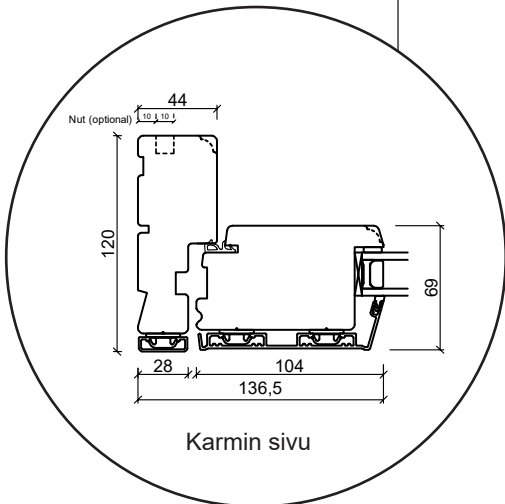

Tekniset piirustukset

Puu-alumiini, kaksilasinen - 110mm Karmisyvyys

SPARIKKUNAT

Ikkuna

kaksilasinen, karmisyvyys 110mm, puu-alumiini

Ulosaukeava Patio-ovi

kaksilasinen, karmisyvyys 110mm, puu-alumiini

Ulosaukeava Parvekeovi

kaksilasinen, karmisyvyys 110mm, puu-alumiini

Sisäänaukeava Ulko-ovi

kaksilasinen, karmisyvyys 110mm, puu-alumiini

Lasiseinäelementti

kaksilasinen, karmisyvyys 110mm, puu-alumiini