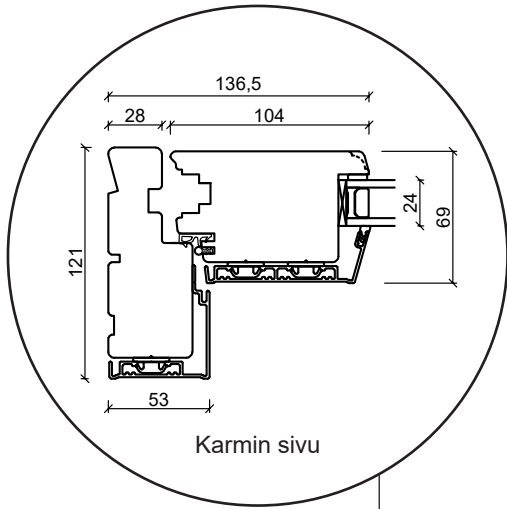

Tekniset piirustukset

Puu-alumiini, kaksilasinen - 110mm Karmisyvyys

SPARIKKUNAT

Ikkuna

kaksilasinen, karmisyvyys 110mm, puu-alumiini

Ulosaukeava Patio-ovi

kaksilasinen, karmisyvyys 110mm, puu-alumiini

Ulosaukeava Parvekeovi

kaksilasinen, karmisyvyys 110mm, puu-alumiini

Sisäänaukeava Ulko-ovi

kaksilasinen, karmisyvyys 110mm, puu-alumiini

Lasiseinäelementti

kaksilasinen, karmisyvyys 110mm, puu-alumiini