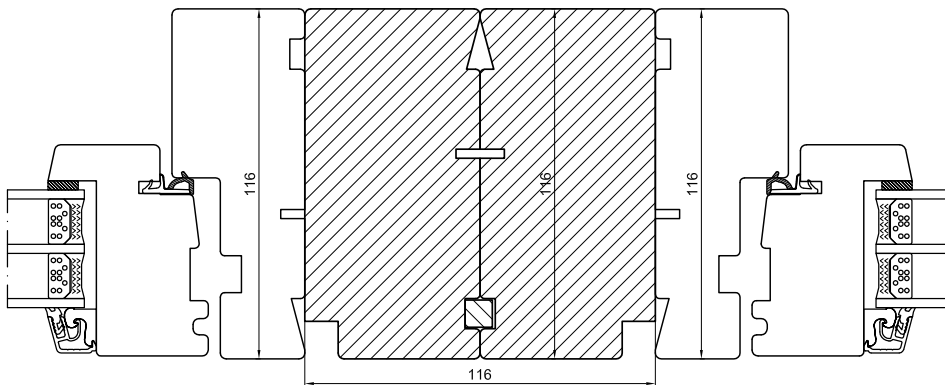

# Tekniset piirustukset

Puu ja alumiiniverhoiltu puu, kulmatolpat 45/90/180 astetta, tuotteille, joiden karmisyvyys on 116 mm

**SPARIKKUNAT**

# Kulmatolpat 45/90/180 astetta, puu

# Kulmatolpat 45/90/180 astetta, puualumiini