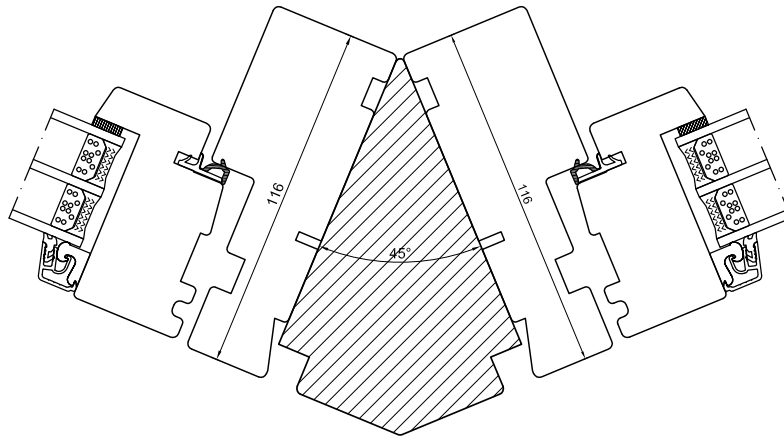

# Tekniset piirustukset

Puu ja alumiiniverhoiltu puu, kulmatolpat 45/90/180 astetta, tuotteille, joiden karmisyvyys on 116 mm

**SPARIKKUNAT**

# Kulmatolpat 45/90/180 astetta, puu

# Kulmatolpat 45/90/180 astetta, puualumiini