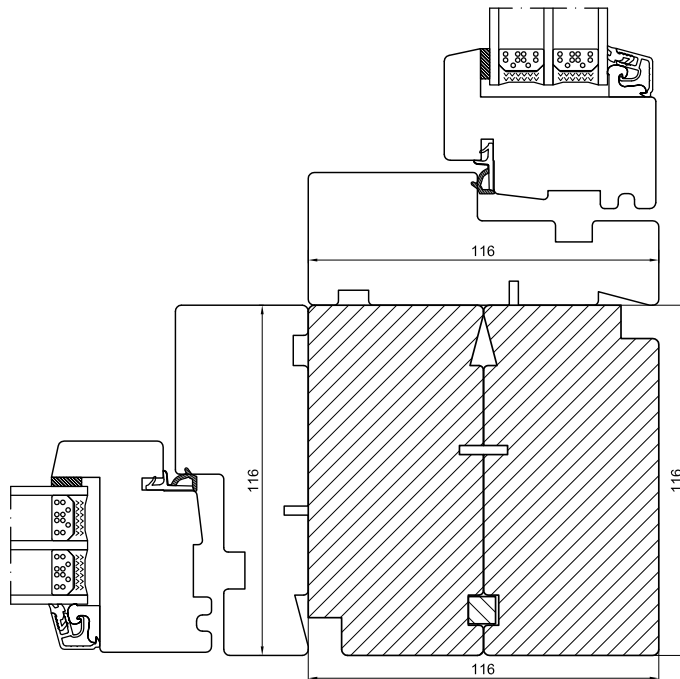

# Tekniset piirustukset

Puu ja alumiiniverhoiltu puu, kulmatolpat 45/90/180 astetta, tuotteille, joiden karmisyvyys on 116 mm

**SPARIKKUNAT**

# Kulmatolpat 45/90/180 astetta, puu

# Kulmatolpat 45/90/180 astetta, puualumiini