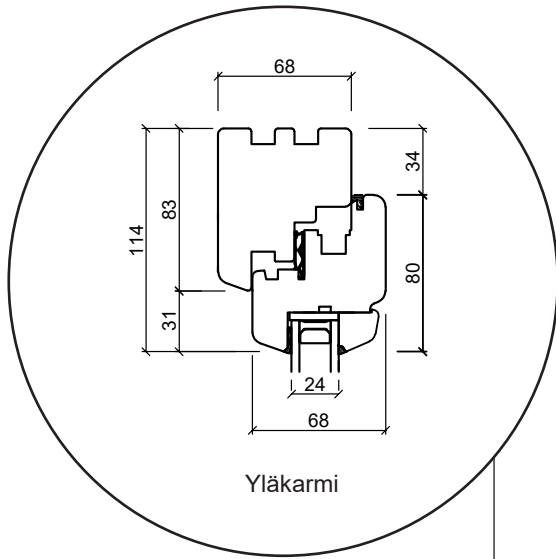

Tekniset piirustukset

Puu, kaksilasinen - 68 & 80mm karmisyvyys

SPARIKKUNAT

Kippi-ikkuna

kaksilasinen, karmisyvyys 68mm, puu

Kiinteäkehys-ikkunat

kaksilasinen, karmisyvyys 68mm, puu

Kippi-ikkuna

kaksilasinen, karmisyvyys 80mm, puu

Kiinteäkehys-ikkunat

kaksilasinen, karmisyyvyys 80mm, puu