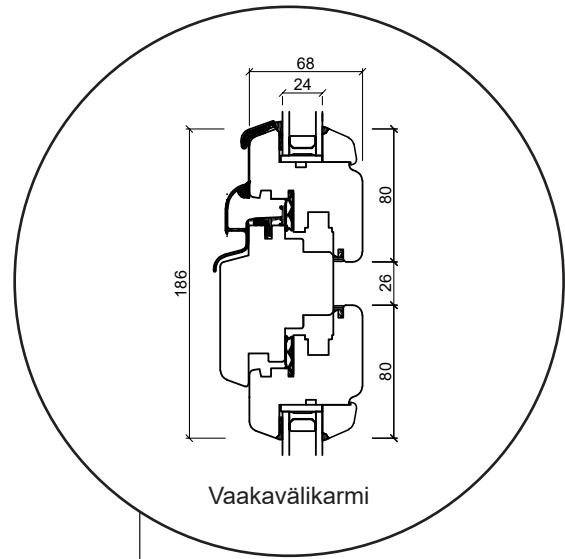

Tekniset piirustukset

Puu, kaksilasinen - 68 & 80mm karmisyvyys

SPARIKKUNAT

Kippi-ikkuna

kaksilasinen, karmisyvyys 68mm, puu

Kiinteäkehys-ikkunat

kaksilasinen, karmisyvyys 68mm, puu

Kippi-ikkuna

kaksilasinen, karmisyvyys 80mm, puu

Kiinteäkehys-ikkunat

kaksilasinen, karmisyyvyys 80mm, puu