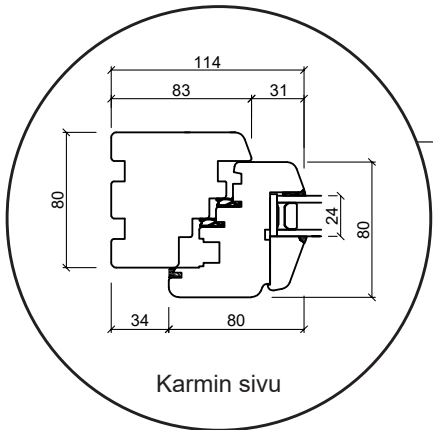

Tekniset piirustukset

Puu, kaksilasinen - 68 & 80mm karmisyvyys

SPARIKKUNAT

Kippi-ikkuna

kaksilasinen, karmisyvyys 68mm, puu

Kiinteäkehys-ikkunat

kaksilasinen, karmisyvyys 68mm, puu

Kippi-ikkuna

kaksilasinen, karmisyvyys 80mm, puu

Kiinteäkehys-ikkunat

kaksilasinen, karmisyyvyys 80mm, puu