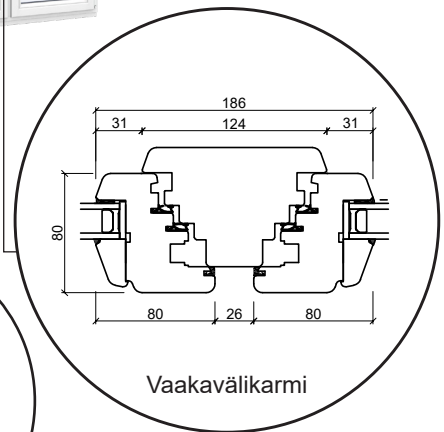

Tekniset piirustukset

Puu, kaksilasinen - 68 & 80mm karmisyvyys

SPARIKKUNAT

Kippi-ikkuna

kaksilasinen, karmisyvyys 68mm, puu

Kiinteäkehys-ikkunat

kaksilasinen, karmisyvyys 68mm, puu

Kippi-ikkuna

kaksilasinen, karmisyvyys 80mm, puu

Kiinteäkehys-ikkunat

kaksilasinen, karmisyyvyys 80mm, puu