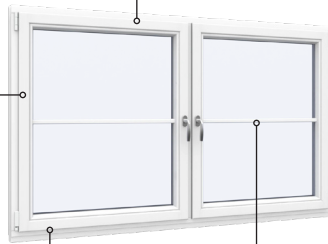

Tekniset piirustukset

Puu, kaksilasinen - 68 & 80mm karmisyvyys

SPARIKKUNAT

Kippi-ikkuna

kaksilasinen, karmisyvyys 68mm, puu

Kiinteäkehys-ikkunat

kaksilasinen, karmisyvyys 68mm, puu

Kippi-ikkuna

kaksilasinen, karmisyvyys 80mm, puu

Kiinteäkehys-ikkunat

kaksilasinen, karmisyyvyys 80mm, puu