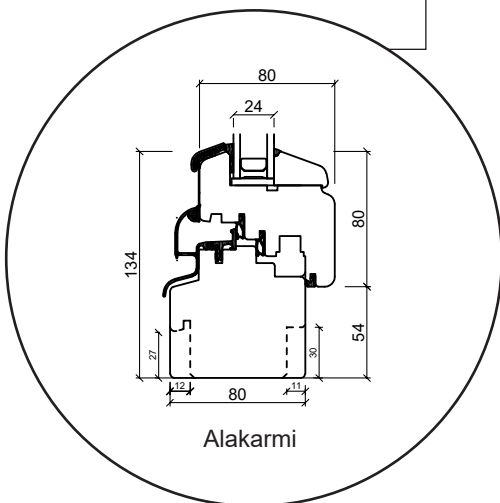

Tekniset piirustukset

Puu, kaksilasinen - 68 & 80mm karmisyvyys

SPARIKKUNAT

Kippi-ikkuna

kaksilasinen, karmisyvyys 68mm, puu

Kiinteäkehys-ikkunat

kaksilasinen, karmisyvyys 68mm, puu

Kippi-ikkuna

kaksilasinen, karmisyvyys 80mm, puu

Kiinteäkehys-ikkunat

kaksilasinen, karmisyyvyys 80mm, puu