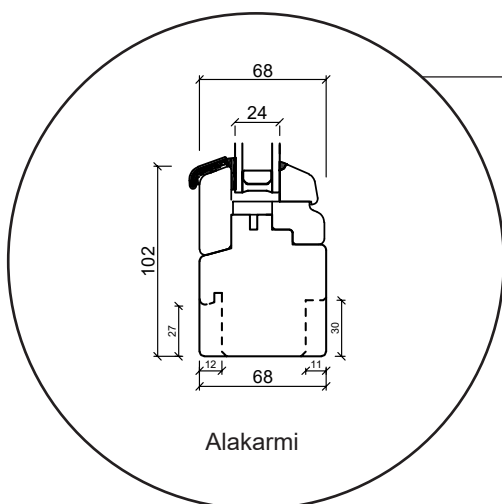

Tekniset piirustukset

Puu, kaksilasinen - 68 & 80mm karmisyvyys

SPARIKKUNAT

Kippi-ikkuna

kaksilasinen, karmisyvyys 68mm, puu

Kiinteäkehys-ikkunat

kaksilasinen, karmisyvyys 68mm, puu

Kippi-ikkuna

kaksilasinen, karmisyvyys 80mm, puu

Kiinteäkehys-ikkunat

kaksilasinen, karmisyyvyys 80mm, puu