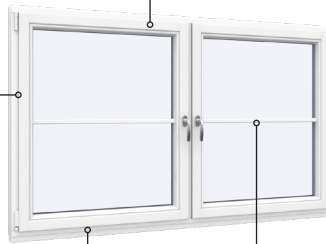

Tekniset piirustukset

Puu, kaksilasinen - 68 & 80mm karmisyvyys

SPARIKKUNAT

Kippi-ikkuna

kaksilasinen, karmisyvyys 68mm, puu

Kiinteäkehys-ikkunat

kaksilasinen, karmisyvyys 68mm, puu

Kippi-ikkuna

kaksilasinen, karmisyvyys 80mm, puu

Kiinteäkehys-ikkunat

kaksilasinen, karmisyyvyys 80mm, puu