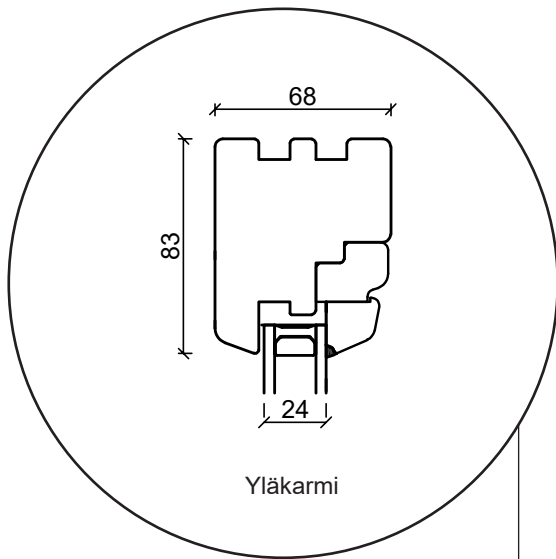

Tekniset piirustukset

Puu, kaksilasinen - 68 & 80mm karmisyvyys

SPARIKKUNAT

Kippi-ikkuna

kaksilasinen, karmisyvyys 68mm, puu

Kiinteäkehys-ikkunat

kaksilasinen, karmisyvyys 68mm, puu

Kippi-ikkuna

kaksilasinen, karmisyvyys 80mm, puu

Kiinteäkehys-ikkunat

kaksilasinen, karmisyyvyys 80mm, puu