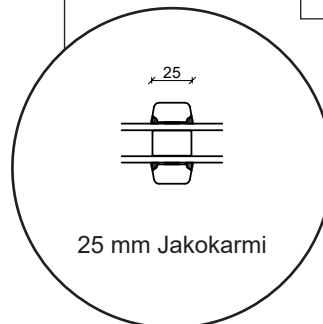

Tekniset piirustukset

Puu, kaksilasinen - 68 & 80mm karmisyvyys

SPARIKKUNAT

Kippi-ikkuna

kaksilasinen, karmisyvyys 68mm, puu

Kiinteäkehys-ikkunat

kaksilasinen, karmisyvyys 68mm, puu

Kippi-ikkuna

kaksilasinen, karmisyvyys 80mm, puu

Kiinteäkehys-ikkunat

kaksilasinen, karmisyyvyys 80mm, puu