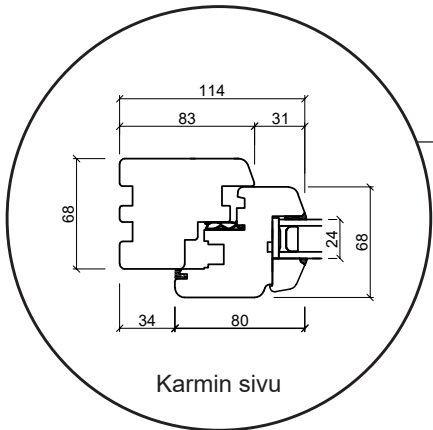

Tekniset piirustukset

Puu, kaksilasinen - 68 & 80mm karmisyvyys

SPARIKKUNAT

Kippi-ikkuna

kaksilasinen, karmisyvyys 68mm, puu

Kiinteäkehys-ikkunat

kaksilasinen, karmisyvyys 68mm, puu

Kippi-ikkuna

kaksilasinen, karmisyvyys 80mm, puu

Kiinteäkehys-ikkunat

kaksilasinen, karmisyyvyys 80mm, puu