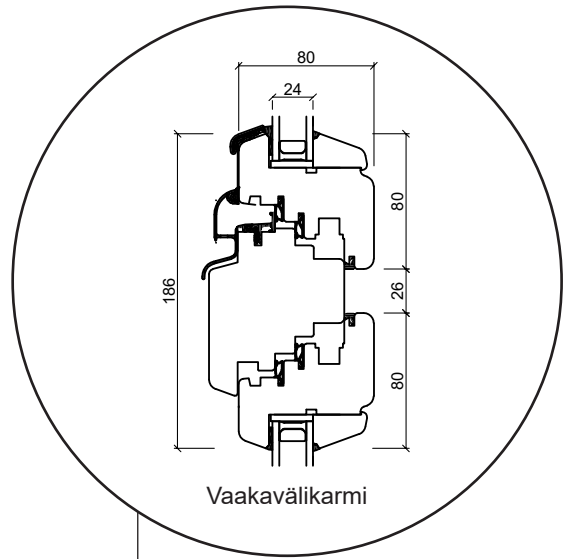

Tekniset piirustukset

Puu, kaksilasinen - 68 & 80mm karmisyvyys

SPARIKKUNAT

Kippi-ikkuna

kaksilasinen, karmisyvyys 68mm, puu

Kiinteäkehys-ikkunat

kaksilasinen, karmisyvyys 68mm, puu

Kippi-ikkuna

kaksilasinen, karmisyvyys 80mm, puu

Kiinteäkehys-ikkunat

kaksilasinen, karmisyyvyys 80mm, puu