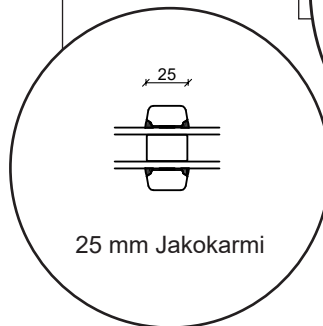

Tekniset piirustukset

Puu, kaksilasinen - 68 & 80mm karmisyvyys

SPARIKKUNAT

Kippi-ikkuna

kaksilasinen, karmisyvyys 68mm, puu

Kiinteäkehys-ikkunat

kaksilasinen, karmisyvyys 68mm, puu

Kippi-ikkuna

kaksilasinen, karmisyvyys 80mm, puu

Kiinteäkehys-ikkunat

kaksilasinen, karmisyyvyys 80mm, puu