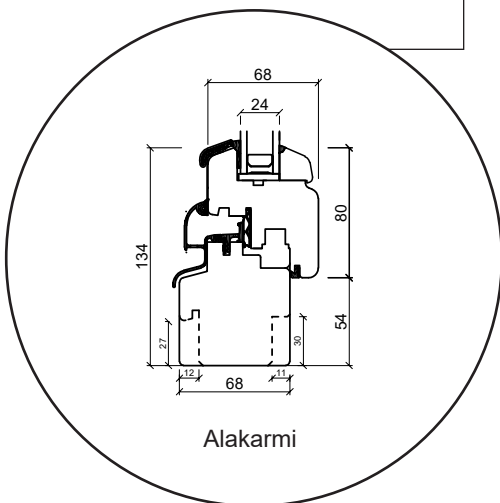

Tekniset piirustukset

Puu, kaksilasinen - 68 & 80mm karmisyvyys

SPARIKKUNAT

Kippi-ikkuna

kaksilasinen, karmisyvyys 68mm, puu

Kiinteäkehys-ikkunat

kaksilasinen, karmisyvyys 68mm, puu

Kippi-ikkuna

kaksilasinen, karmisyvyys 80mm, puu

Kiinteäkehys-ikkunat

kaksilasinen, karmisyyvyys 80mm, puu