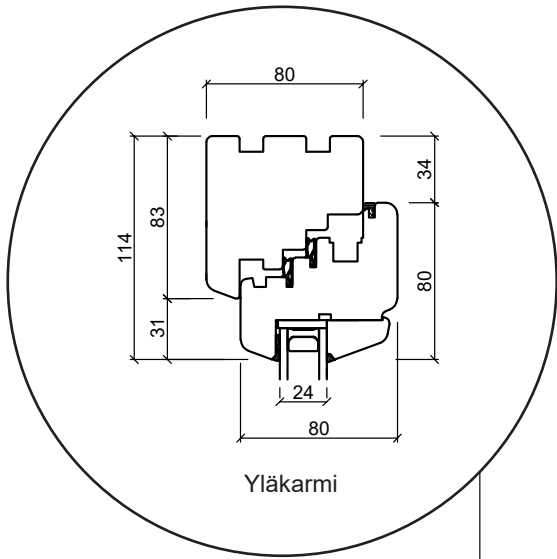

Tekniset piirustukset

Puu, kaksilasinen - 68 & 80mm karmisyvyys

SPARIKKUNAT

Kippi-ikkuna

kaksilasinen, karmisyvyys 68mm, puu

Kiinteäkehys-ikkunat

kaksilasinen, karmisyvyys 68mm, puu

Kippi-ikkuna

kaksilasinen, karmisyvyys 80mm, puu

Kiinteäkehys-ikkunat

kaksilasinen, karmisyyvyys 80mm, puu