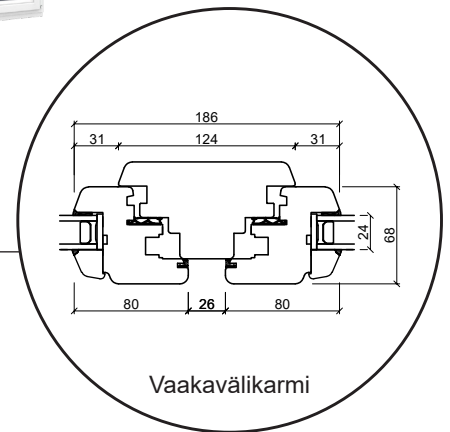

Tekniset piirustukset

Puu, kaksilasinen - 68 & 80mm karmisyvyys

SPARIKKUNAT

Kippi-ikkuna

kaksilasinen, karmisyvyys 68mm, puu

Kiinteäkehys-ikkunat

kaksilasinen, karmisyvyys 68mm, puu

Kippi-ikkuna

kaksilasinen, karmisyvyys 80mm, puu

Kiinteäkehys-ikkunat

kaksilasinen, karmisyyvyys 80mm, puu