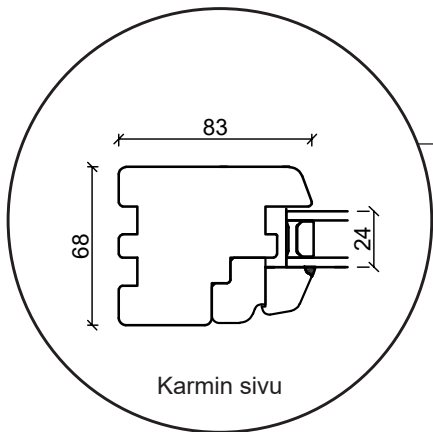

Tekniset piirustukset

Puu, kaksilasinen - 68 & 80mm karmisyvyys

SPARIKKUNAT

Kippi-ikkuna

kaksilasinen, karmisyvyys 68mm, puu

Kiinteäkehys-ikkunat

kaksilasinen, karmisyvyys 68mm, puu

Kippi-ikkuna

kaksilasinen, karmisyvyys 80mm, puu

Kiinteäkehys-ikkunat

kaksilasinen, karmisyyvyys 80mm, puu