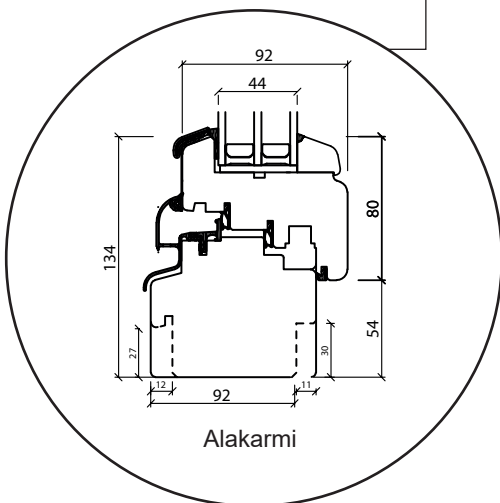

Tekniset piirustukset

Puu, kolmilasinen - 80 & 92mm karmisyvyys

SPARIKKUNAT

Kippi-ikkuna

kolmilasinen, karmisyvyys 80mm, puu

Kiinteäkehys-ikkunat

kolmilasinen, karmisyvyys 80mm, puu

Kippi-ikkuna - kaksilasinen

kaksilasinen, karmisyvyys 92mm, puu

Kiinteäkehys-ikkunat

kolmilasinen, 92mm karmisyvyys, puu