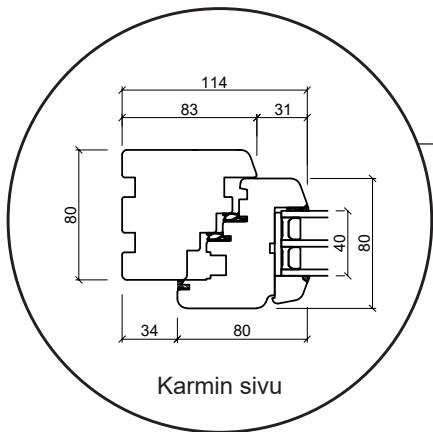

Tekniset piirustukset

Puu, kolmilasinen - 80 & 92mm karmisyvyys

SPARIKKUNAT

Kippi-ikkuna

kolmilasinen, karmisyvyys 80mm, puu

Kiinteäkehys-ikkunat

kolmilasinen, karmisyvyys 80mm, puu

Kippi-ikkuna - kaksilasinen

kaksilasinen, karmisyvyys 92mm, puu

Kiinteäkehys-ikkunat

kolmilasinen, 92mm karmisyvyys, puu