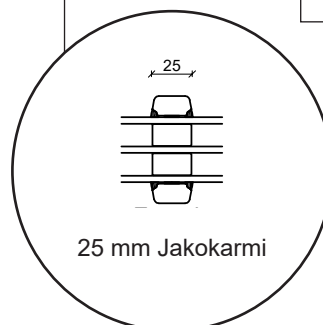

Tekniset piirustukset

Puu, kolmilasinen - 80 & 92mm karmisyvyys

SPARIKKUNAT

Kippi-ikkuna

kolmilasinen, karmisyvyys 80mm, puu

Kiinteäkehys-ikkunat

kolmilasinen, karmisyvyys 80mm, puu

Kippi-ikkuna - kaksilasinen

kaksilasinen, karmisyvyys 92mm, puu

Kiinteäkehys-ikkunat

kolmilasinen, 92mm karmisyvyys, puu