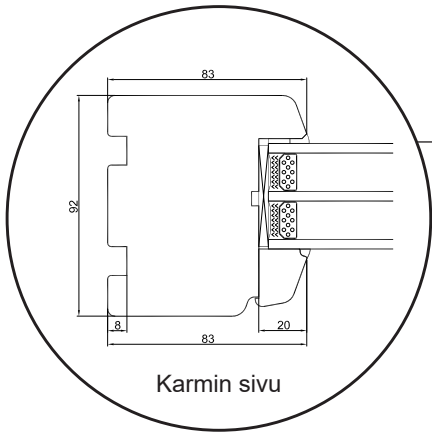

Tekniset piirustukset

Puu, kolmilasinen - 92mm karmisyvyys

SPARIKKUNAT

Kippi-ikkuna - kaksilasinen

kaksilasinen, karmisyvyys 92mm, puu

Kiinteäkehys-ikkunat

kolmilasinen, 92mm karmisyvyys, puu

Parvekkeen kippiovi, sisäänpäin aukeavan kaksilasinen, karmisyvyys 92mm, puu