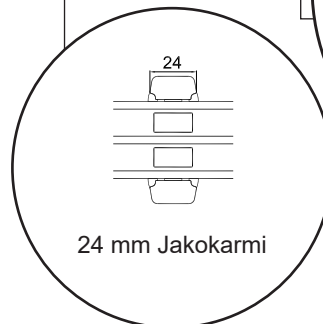

Tekniset piirustukset

Puu, kolmilasinen - 92mm karmisyvyys

SPARIKKUNAT

Kippi-ikkuna - kaksilasinen

kaksilasinen, karmisyvyys 92mm, puu

Kiinteäkehys-ikkunat

kolmilasinen, 92mm karmisyvyys, puu

Parvekkeen kippiovi, sisäänpäin aukeavan kaksilasinen, karmisyvyys 92mm, puu