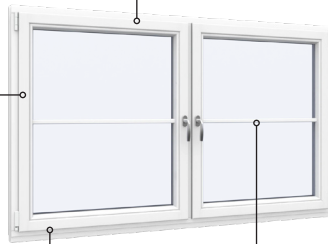

Tekniset piirustukset

Puu, kolmilasinen - 80 & 92mm karmisyvyys

SPARIKKUNAT

Kippi-ikkuna

kolmilasinen, karmisyvyys 80mm, puu

Kiinteäkehys-ikkunat

kolmilasinen, karmisyvyys 80mm, puu

Kippi-ikkuna - kaksilasinen

kaksilasinen, karmisyvyys 92mm, puu

Kiinteäkehys-ikkunat

kolmilasinen, 92mm karmisyvyys, puu