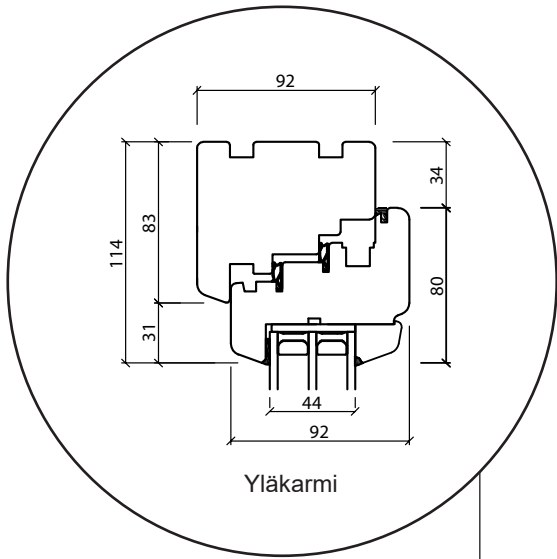

Tekniset piirustukset

Puu, kolmilasinen - 80 & 92mm karmisyvyys

SPARIKKUNAT

Kippi-ikkuna

kolmilasinen, karmisyvyys 80mm, puu

Kiinteäkehys-ikkunat

kolmilasinen, karmisyvyys 80mm, puu

Kippi-ikkuna - kaksilasinen

kaksilasinen, karmisyvyys 92mm, puu

Kiinteäkehys-ikkunat

kolmilasinen, 92mm karmisyvyys, puu