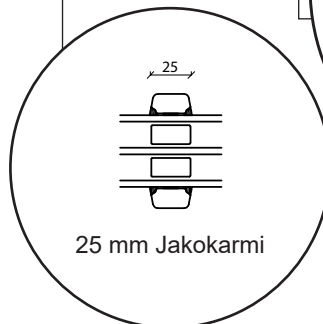

Tekniset piirustukset

Puu, kolmilasinen - 80 & 92mm karmisyvyys

SPARIKKUNAT

Kippi-ikkuna

kolmilasinen, karmisyvyys 80mm, puu

Kiinteäkehys-ikkunat

kolmilasinen, karmisyvyys 80mm, puu

Kippi-ikkuna - kaksilasinen

kaksilasinen, karmisyvyys 92mm, puu

Kiinteäkehys-ikkunat

kolmilasinen, 92mm karmisyvyys, puu