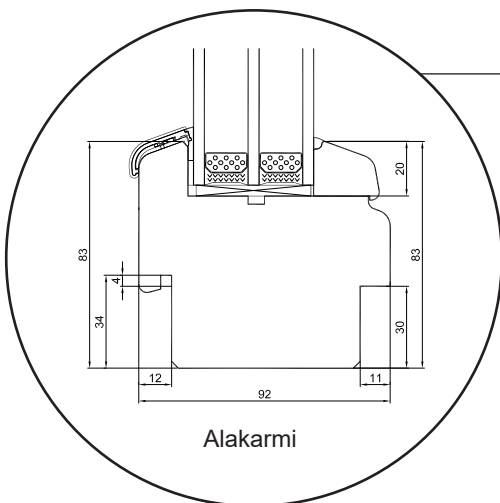

Tekniset piirustukset

Puu, kolmilasinen - 92mm karmisyvyys

SPARIKKUNAT

Kippi-ikkuna - kaksilasinen

kaksilasinen, karmisyvyys 92mm, puu

Kiinteäkehys-ikkunat

kolmilasinen, 92mm karmisyvyys, puu

Parvekkeen kippiovi, sisäänpäin aukeavan kaksilasinen, karmisyvyys 92mm, puu