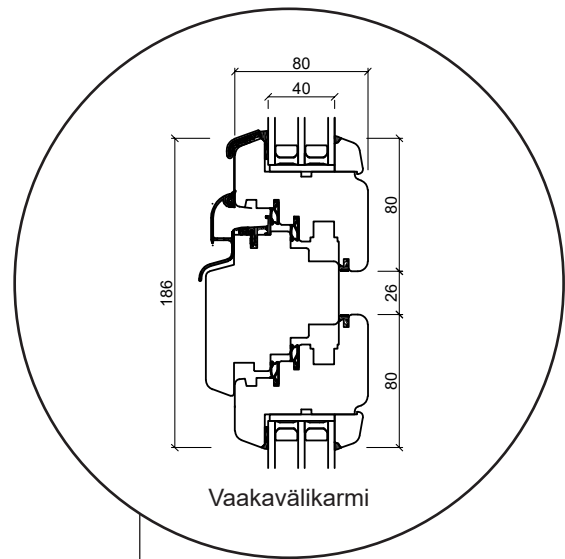

Tekniset piirustukset

Puu, kolmilasinen - 80 & 92mm karmisyvyys

SPARIKKUNAT

Kippi-ikkuna

kolmilasinen, karmisyvyys 80mm, puu

Kiinteäkehys-ikkunat

kolmilasinen, karmisyvyys 80mm, puu

Kippi-ikkuna - kaksilasinen

kaksilasinen, karmisyvyys 92mm, puu

Kiinteäkehys-ikkunat

kolmilasinen, 92mm karmisyvyys, puu