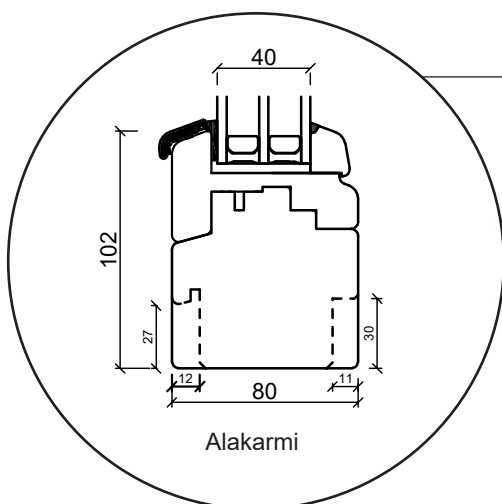

Tekniset piirustukset

Puu, kolmilasinen - 80 & 92mm karmisyvyys

SPARIKKUNAT

Kippi-ikkuna

kolmilasinen, karmisyvyys 80mm, puu

Kiinteäkehys-ikkunat

kolmilasinen, karmisyvyys 80mm, puu

Kippi-ikkuna - kaksilasinen

kaksilasinen, karmisyvyys 92mm, puu

Kiinteäkehys-ikkunat

kolmilasinen, 92mm karmisyvyys, puu