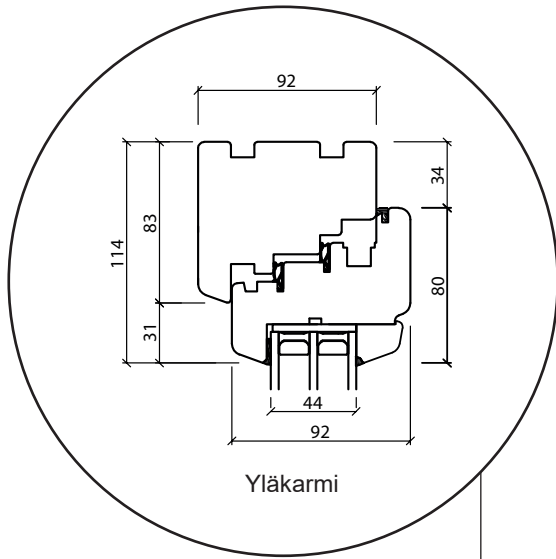

Tekniset piirustukset

Puu, kolmilasinen - 92mm karmisyvyys

SPARIKKUNAT

Kippi-ikkuna - kaksilasinen

kaksilasinen, karmisyvyys 92mm, puu

Kiinteäkehys-ikkunat

kolmilasinen, 92mm karmisyvyys, puu

Parvekkeen kippiovi, sisäänpäin aukeavan kaksilasinen, karmisyvyys 92mm, puu