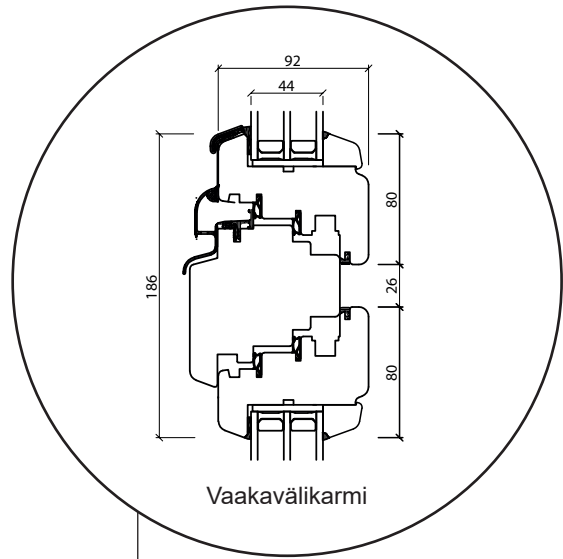

Tekniset piirustukset

Puu, kolmilasinen - 80 & 92mm karmisyvyys

SPARIKKUNAT

Kippi-ikkuna

kolmilasinen, karmisyvyys 80mm, puu

Kiinteäkehys-ikkunat

kolmilasinen, karmisyvyys 80mm, puu

Kippi-ikkuna - kaksilasinen

kaksilasinen, karmisyvyys 92mm, puu

Kiinteäkehys-ikkunat

kolmilasinen, 92mm karmisyvyys, puu