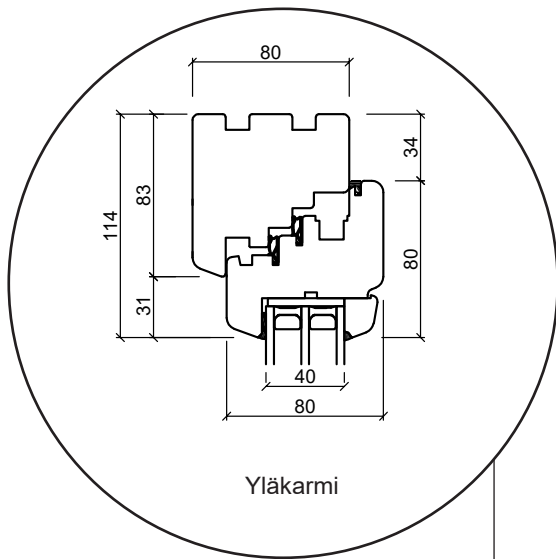

Tekniset piirustukset

Puu, kolmilasinen - 80 & 92mm karmisyvyys

SPARIKKUNAT

Kippi-ikkuna

kolmilasinen, karmisyvyys 80mm, puu

Kiinteäkehys-ikkunat

kolmilasinen, karmisyvyys 80mm, puu

Kippi-ikkuna - kaksilasinen

kaksilasinen, karmisyvyys 92mm, puu

Kiinteäkehys-ikkunat

kolmilasinen, 92mm karmisyvyys, puu