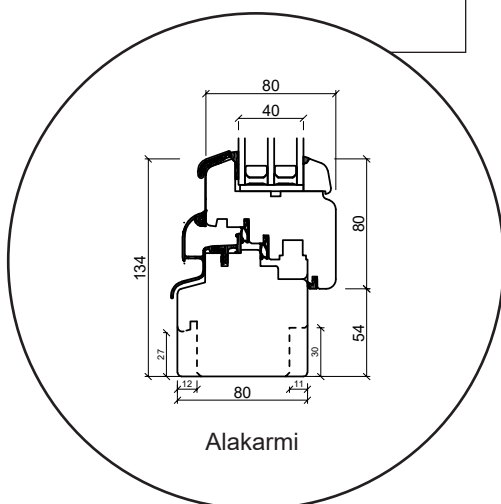

Tekniset piirustukset

Puu, kolmilasinen - 80 & 92mm karmisyvyys

SPARIKKUNAT

Kippi-ikkuna

kolmilasinen, karmisyvyys 80mm, puu

Kiinteäkehys-ikkunat

kolmilasinen, karmisyvyys 80mm, puu

Kippi-ikkuna - kaksilasinen

kaksilasinen, karmisyvyys 92mm, puu

Kiinteäkehys-ikkunat

kolmilasinen, 92mm karmisyvyys, puu