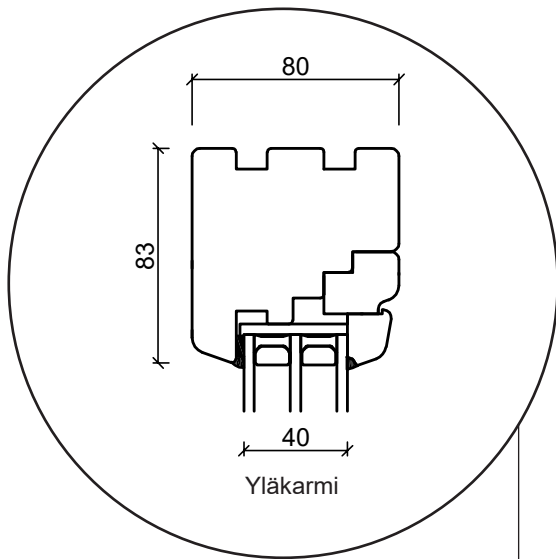

Tekniset piirustukset

Puu, kolmilasinen - 80 & 92mm karmisyvyys

SPARIKKUNAT

Kippi-ikkuna

kolmilasinen, karmisyvyys 80mm, puu

Kiinteäkehys-ikkunat

kolmilasinen, karmisyvyys 80mm, puu

Kippi-ikkuna - kaksilasinen

kaksilasinen, karmisyvyys 92mm, puu

Kiinteäkehys-ikkunat

kolmilasinen, 92mm karmisyvyys, puu