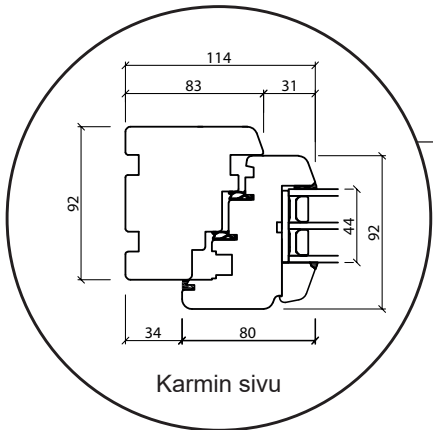

Tekniset piirustukset

Puu, kolmilasinen - 80 & 92mm karmisyvyys

SPARIKKUNAT

Kippi-ikkuna

kolmilasinen, karmisyvyys 80mm, puu

Kiinteäkehys-ikkunat

kolmilasinen, karmisyvyys 80mm, puu

Kippi-ikkuna - kaksilasinen

kaksilasinen, karmisyvyys 92mm, puu

Kiinteäkehys-ikkunat

kolmilasinen, 92mm karmisyvyys, puu