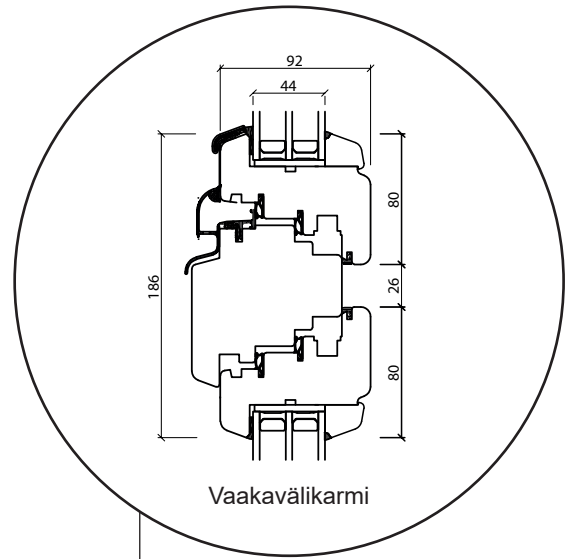

Tekniset piirustukset

Puu, kolmilasinen - 92mm karmisyvyys

SPARIKKUNAT

Kippi-ikkuna - kaksilasinen

kaksilasinen, karmisyvyys 92mm, puu

Kiinteäkehys-ikkunat

kolmilasinen, 92mm karmisyvyys, puu

Parvekkeen kippiovi, sisäänpäin aukeavan kaksilasinen, karmisyvyys 92mm, puu