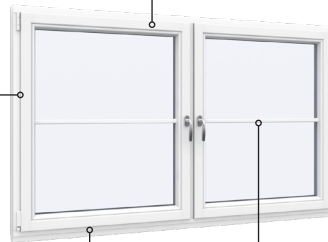

Tekniset piirustukset

Puu, kolmilasinen - 80 & 92mm karmisyvyys

SPARIKKUNAT

Kippi-ikkuna

kolmilasinen, karmisyvyys 80mm, puu

Kiinteäkehys-ikkunat

kolmilasinen, karmisyvyys 80mm, puu

Kippi-ikkuna - kaksilasinen

kaksilasinen, karmisyvyys 92mm, puu

Kiinteäkehys-ikkunat

kolmilasinen, 92mm karmisyvyys, puu