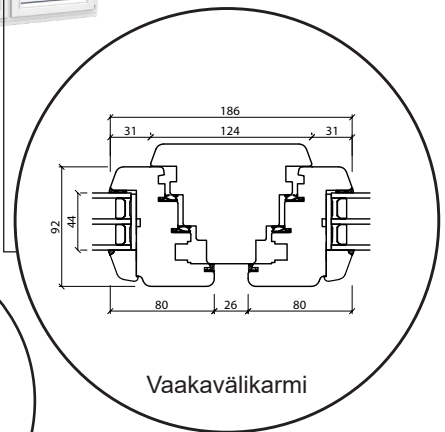

Tekniset piirustukset

Puu, kolmilasinen - 80 & 92mm karmisyvyys

SPARIKKUNAT

Kippi-ikkuna

kolmilasinen, karmisyvyys 80mm, puu

Kiinteäkehys-ikkunat

kolmilasinen, karmisyvyys 80mm, puu

Kippi-ikkuna - kaksilasinen

kaksilasinen, karmisyvyys 92mm, puu

Kiinteäkehys-ikkunat

kolmilasinen, 92mm karmisyvyys, puu