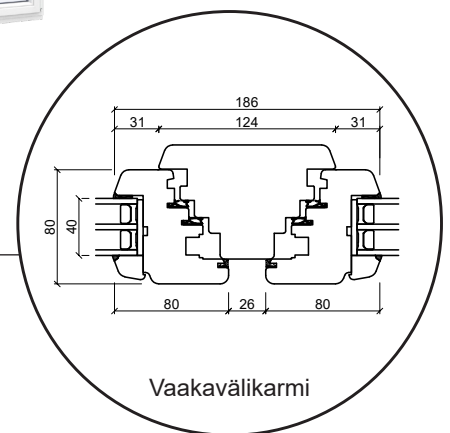

Tekniset piirustukset

Puu, kolmilasinen - 80 & 92mm karmisyvyys

SPARIKKUNAT

Kippi-ikkuna

kolmilasinen, karmisyvyys 80mm, puu

Kiinteäkehys-ikkunat

kolmilasinen, karmisyvyys 80mm, puu

Kippi-ikkuna - kaksilasinen

kaksilasinen, karmisyvyys 92mm, puu

Kiinteäkehys-ikkunat

kolmilasinen, 92mm karmisyvyys, puu