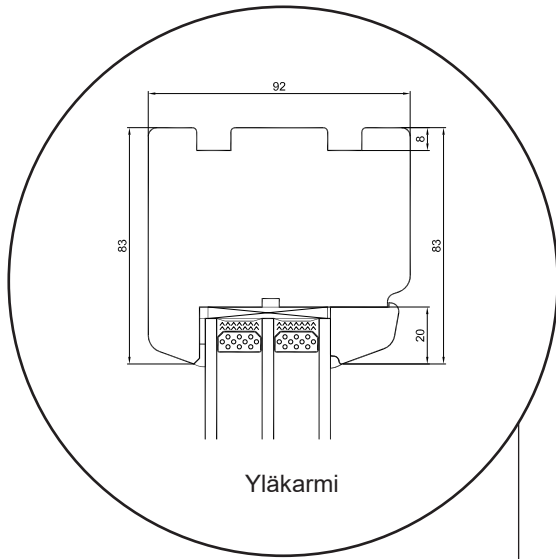

Tekniset piirustukset

Puu, kolmilasinen - 92mm karmisyvyys

SPARIKKUNAT

Kippi-ikkuna - kaksilasinen

kaksilasinen, karmisyvyys 92mm, puu

Kiinteäkehys-ikkunat

kolmilasinen, 92mm karmisyvyys, puu

Parvekkeen kippiovi, sisäänpäin aukeavan kaksilasinen, karmisyvyys 92mm, puu