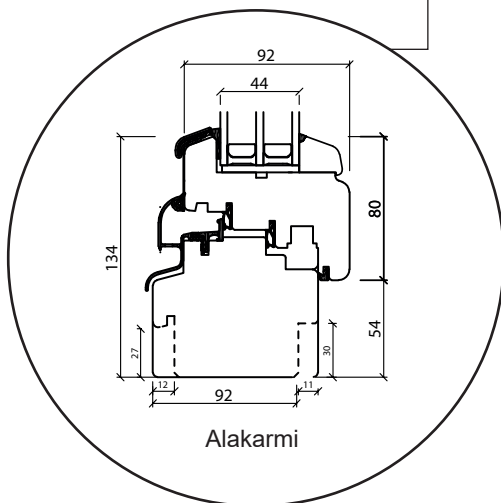

Tekniset piirustukset

Puu, kolmilasinen - 92mm karmisyvyys

SPARIKKUNAT

Kippi-ikkuna - kaksilasinen

kaksilasinen, karmisyvyys 92mm, puu

Kiinteäkehys-ikkunat

kolmilasinen, 92mm karmisyvyys, puu

Parvekkeen kippiovi, sisäänpäin aukeavan kaksilasinen, karmisyvyys 92mm, puu