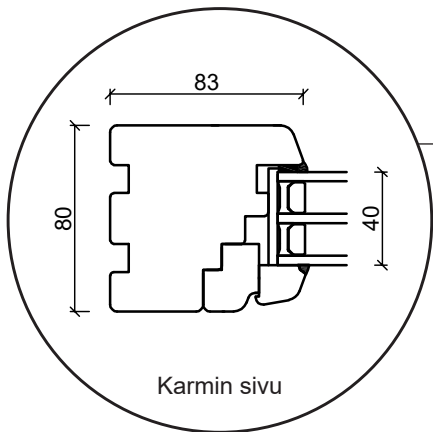

Tekniset piirustukset

Puu, kolmilasinen - 80 & 92mm karmisyvyys

SPARIKKUNAT

Kippi-ikkuna

kolmilasinen, karmisyvyys 80mm, puu

Kiinteäkehys-ikkunat

kolmilasinen, karmisyvyys 80mm, puu

Kippi-ikkuna - kaksilasinen

kaksilasinen, karmisyvyys 92mm, puu

Kiinteäkehys-ikkunat

kolmilasinen, 92mm karmisyvyys, puu