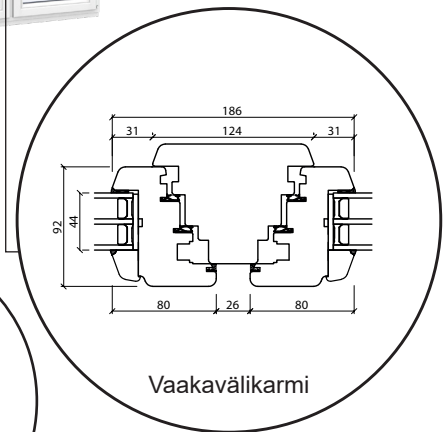

Tekniset piirustukset

Puu, kolmilasinen - 92mm karmisyvyys

SPARIKKUNAT

Kippi-ikkuna - kaksilasinen

kaksilasinen, karmisyvyys 92mm, puu

Kiinteäkehys-ikkunat

kolmilasinen, 92mm karmisyvyys, puu

Parvekkeen kippiovi, sisäänpäin aukeavan kaksilasinen, karmisyvyys 92mm, puu