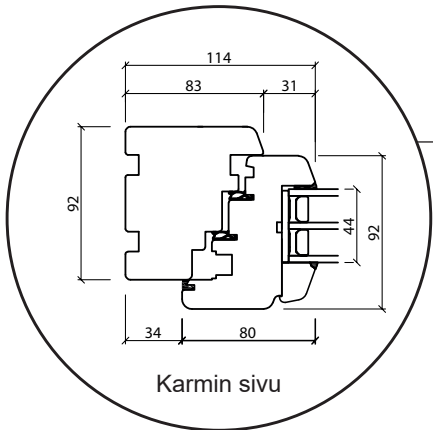

Tekniset piirustukset

Puu, kolmilasinen - 92mm karmisyvyys

SPARIKKUNAT

Kippi-ikkuna - kaksilasinen

kaksilasinen, karmisyvyys 92mm, puu

Kiinteäkehys-ikkunat

kolmilasinen, 92mm karmisyvyys, puu

Parvekkeen kippiovi, sisäänpäin aukeavan kaksilasinen, karmisyvyys 92mm, puu