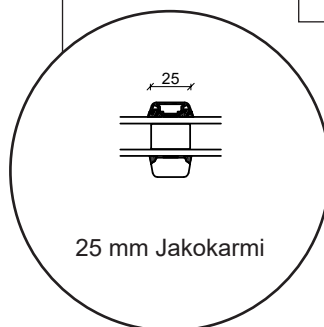

Tekniset piirustukset

Puu-alumiini, kaksilasinen - 68 & 80mm karmisyvyys

SPARIKKUNAT

Kippi-ikkuna

kolmilasinen, karmisyvyys 68mm, puu-alumiini

Kiinteäkehys-ikkunat

kolmilasinen, karmisyvyys 68mm, puu-alumiini

Kippi-ikkuna

kaksilasinen, karmisyvyys 80mm, puu-alumiini

Kiinteäkehys-ikkunat

kaksilasinen, karmisyvyys 80mm, puu-alumiini

Yläkarmi

Karmin sivu

Alakarmi