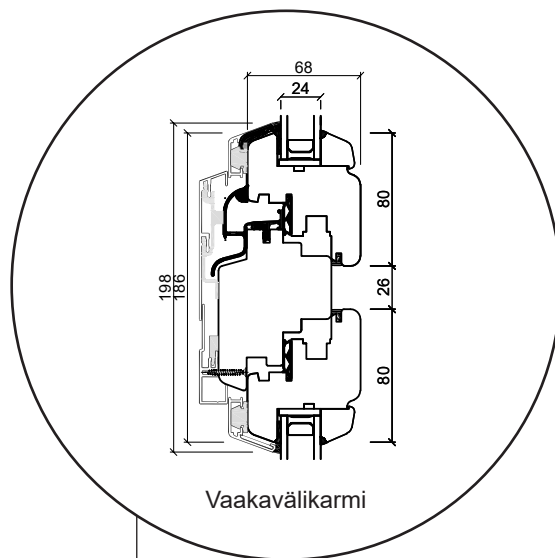

Tekniset piirustukset

Puu-alumiini, kaksilasinen - 68 & 80mm karmisyvyys

SPARIKKUNAT

Kippi-ikkuna

kolmilasinen, karmisyvyys 68mm, puu-alumiini

Kiinteäkehys-ikkunat

kolmilasinen, karmisyvyys 68mm, puu-alumiini

Kippi-ikkuna

kaksilasinen, karmisyvyys 80mm, puu-alumiini

Kiinteäkehys-ikkunat

kaksilasinen, karmisyvyys 80mm, puu-alumiini

Yläkarmi

Karmin sivu

Alakarmi