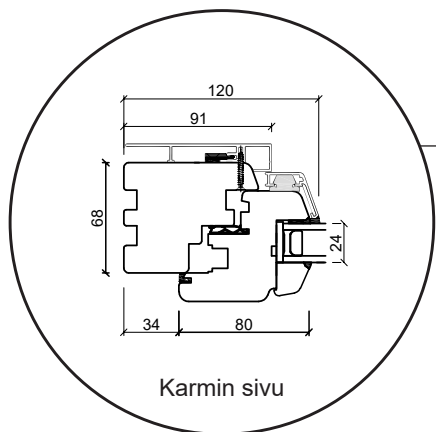

Tekniset piirustukset

Puu-alumiini, kaksilasinen - 68 & 80mm karmisyvyys

SPARIKKUNAT

Kippi-ikkuna

kolmilasinen, karmisyvyys 68mm, puu-alumiini

Kiinteäkehys-ikkunat

kolmilasinen, karmisyvyys 68mm, puu-alumiini

Kippi-ikkuna

kaksilasinen, karmisyvyys 80mm, puu-alumiini

Kiinteäkehys-ikkunat

kaksilasinen, karmisyvyys 80mm, puu-alumiini

Yläkarmi

Karmin sivu

Alakarmi