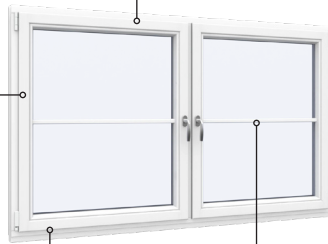

Tekniset piirustukset

Puu-alumiini, kaksilasinen - 68 & 80mm karmisyvyys

SPARIKKUNAT

Kippi-ikkuna

kolmilasinen, karmisyvyys 68mm, puu-alumiini

Kiinteäkehys-ikkunat

kolmilasinen, karmisyvyys 68mm, puu-alumiini

Kippi-ikkuna

kaksilasinen, karmisyvyys 80mm, puu-alumiini

Kiinteäkehys-ikkunat

kaksilasinen, karmisyvyys 80mm, puu-alumiini

Yläkarmi

Karmin sivu

Alakarmi