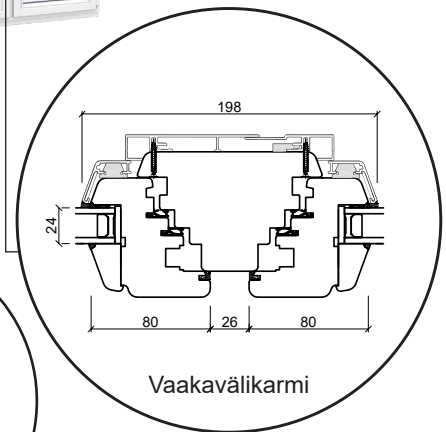

Tekniset piirustukset

Puu-alumiini, kaksilasinen - 68 & 80mm karmisyvyys

SPARIKKUNAT

Kippi-ikkuna

kolmilasinen, karmisyvyys 68mm, puu-alumiini

Kiinteäkehys-ikkunat

kolmilasinen, karmisyvyys 68mm, puu-alumiini

Kippi-ikkuna

kaksilasinen, karmisyvyys 80mm, puu-alumiini

Kiinteäkehys-ikkunat

kaksilasinen, karmisyvyys 80mm, puu-alumiini

Yläkarmi

Karmin sivu

Alakarmi