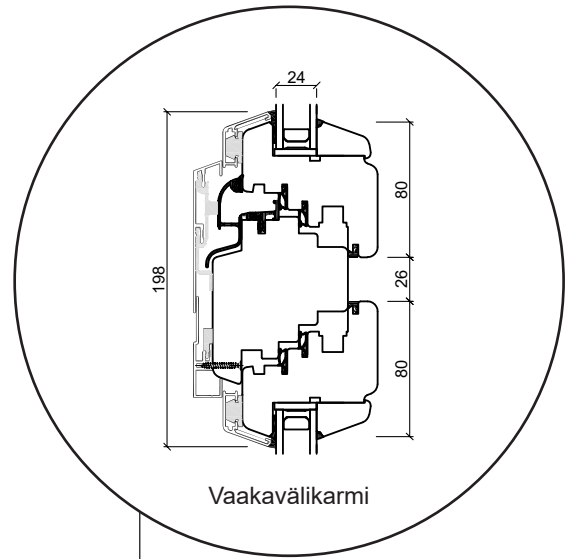

Tekniset piirustukset

Puu-alumiini, kaksilasinen - 68 & 80mm karmisyvyys

SPARIKKUNAT

Kippi-ikkuna

kolmilasinen, karmisyvyys 68mm, puu-alumiini

Kiinteäkehys-ikkunat

kolmilasinen, karmisyvyys 68mm, puu-alumiini

Kippi-ikkuna

kaksilasinen, karmisyvyys 80mm, puu-alumiini

Kiinteäkehys-ikkunat

kaksilasinen, karmisyvyys 80mm, puu-alumiini

Yläkarmi

Karmin sivu

Alakarmi