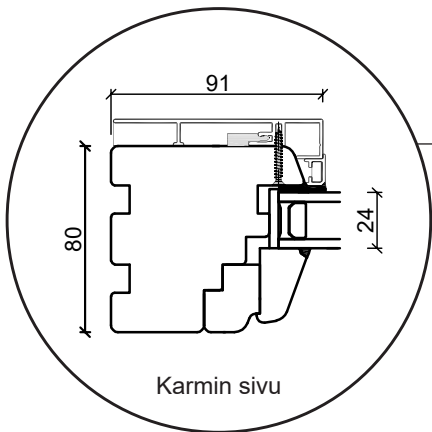

Tekniset piirustukset

Puu-alumiini, kaksilasinen - 68 & 80mm karmisyvyys

SPARIKKUNAT

Kippi-ikkuna

kolmilasinen, karmisyvyys 68mm, puu-alumiini

Kiinteäkehys-ikkunat

kolmilasinen, karmisyvyys 68mm, puu-alumiini

Kippi-ikkuna

kaksilasinen, karmisyvyys 80mm, puu-alumiini

Kiinteäkehys-ikkunat

kaksilasinen, karmisyvyys 80mm, puu-alumiini

Yläkarmi

Karmin sivu

Alakarmi