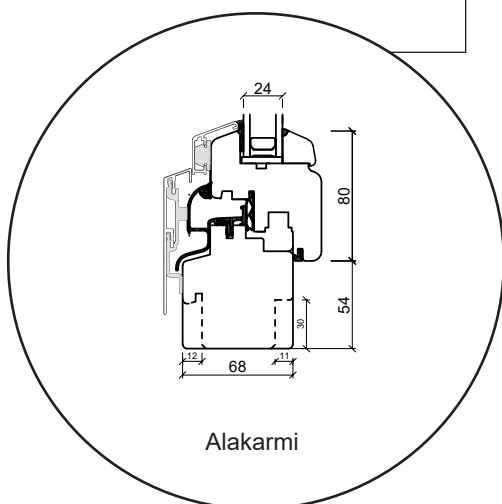

Tekniset piirustukset

Puu-alumiini, kaksilasinen - 68 & 80mm karmisyvyys

SPARIKKUNAT

Kippi-ikkuna

kolmilasinen, karmisyvyys 68mm, puu-alumiini

Kiinteäkehys-ikkunat

kolmilasinen, karmisyvyys 68mm, puu-alumiini

Kippi-ikkuna

kaksilasinen, karmisyvyys 80mm, puu-alumiini

Kiinteäkehys-ikkunat

kaksilasinen, karmisyvyys 80mm, puu-alumiini

Yläkarmi

Karmin sivu

Alakarmi