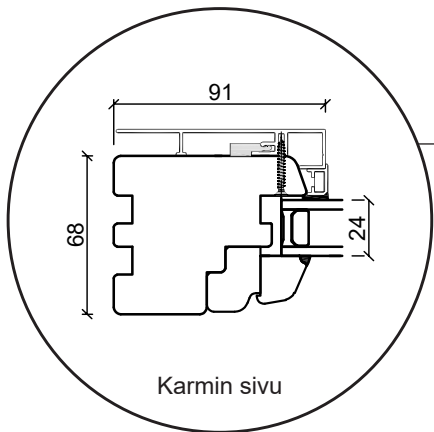

Tekniset piirustukset

Puu-alumiini, kaksilasinen - 68 & 80mm karmisyvyys

SPARIKKUNAT

Kippi-ikkuna

kolmilasinen, karmisyvyys 68mm, puu-alumiini

Kiinteäkehys-ikkunat

kolmilasinen, karmisyvyys 68mm, puu-alumiini

Kippi-ikkuna

kaksilasinen, karmisyvyys 80mm, puu-alumiini

Kiinteäkehys-ikkunat

kaksilasinen, karmisyvyys 80mm, puu-alumiini

Yläkarmi

Karmin sivu

Alakarmi