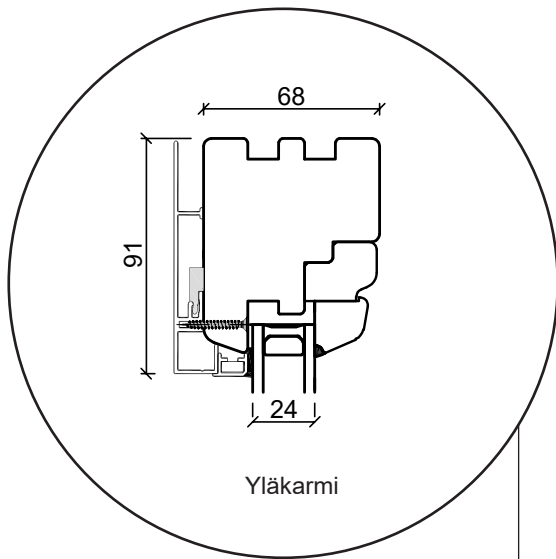

Tekniset piirustukset

Puu-alumiini, kaksilasinen - 68 & 80mm karmisyvyys

SPARIKKUNAT

Kippi-ikkuna

kolmilasinen, karmisyvyys 68mm, puu-alumiini

Kiinteäkehys-ikkunat

kolmilasinen, karmisyvyys 68mm, puu-alumiini

Kippi-ikkuna

kaksilasinen, karmisyvyys 80mm, puu-alumiini

Kiinteäkehys-ikkunat

kaksilasinen, karmisyvyys 80mm, puu-alumiini

Yläkarmi

Karmin sivu

Alakarmi