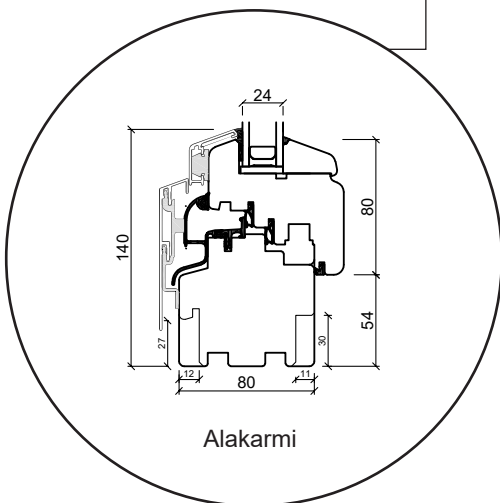

Tekniset piirustukset

Puu-alumiini, kaksilasinen - 68 & 80mm karmisyvyys

SPARIKKUNAT

Kippi-ikkuna

kolmilasinen, karmisyvyys 68mm, puu-alumiini

Kiinteäkehys-ikkunat

kolmilasinen, karmisyvyys 68mm, puu-alumiini

Kippi-ikkuna

kaksilasinen, karmisyvyys 80mm, puu-alumiini

Kiinteäkehys-ikkunat

kaksilasinen, karmisyvyys 80mm, puu-alumiini

Yläkarmi

Karmin sivu

Alakarmi