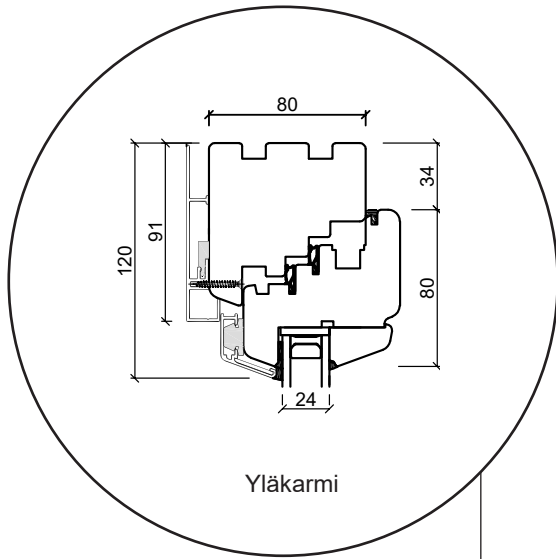

Tekniset piirustukset

Puu-alumiini, kaksilasinen - 68 & 80mm karmisyvyys

SPARIKKUNAT

Kippi-ikkuna

kolmilasinen, karmisyvyys 68mm, puu-alumiini

Kiinteäkehys-ikkunat

kolmilasinen, karmisyvyys 68mm, puu-alumiini

Kippi-ikkuna

kaksilasinen, karmisyvyys 80mm, puu-alumiini

Kiinteäkehys-ikkunat

kaksilasinen, karmisyvyys 80mm, puu-alumiini

Yläkarmi

Karmin sivu

Alakarmi