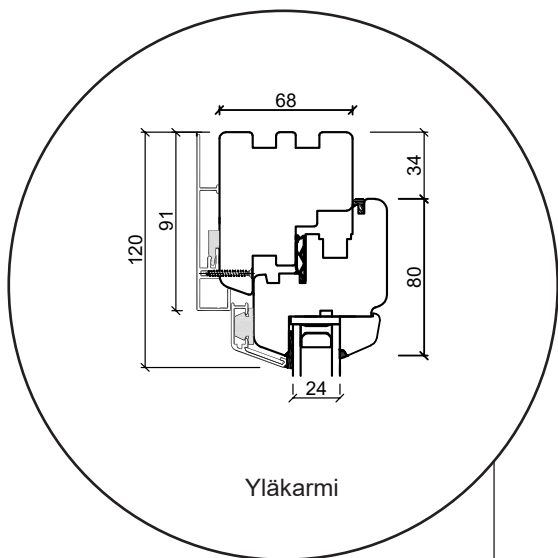

Tekniset piirustukset

Puu-alumiini, kaksilasinen - 68 & 80mm karmisyvyys

SPARIKKUNAT

Kippi-ikkuna

kolmilasinen, karmisyvyys 68mm, puu-alumiini

Kiinteäkehys-ikkunat

kolmilasinen, karmisyvyys 68mm, puu-alumiini

Kippi-ikkuna

kaksilasinen, karmisyvyys 80mm, puu-alumiini

Kiinteäkehys-ikkunat

kaksilasinen, karmisyvyys 80mm, puu-alumiini

Yläkarmi

Karmin sivu

Alakarmi