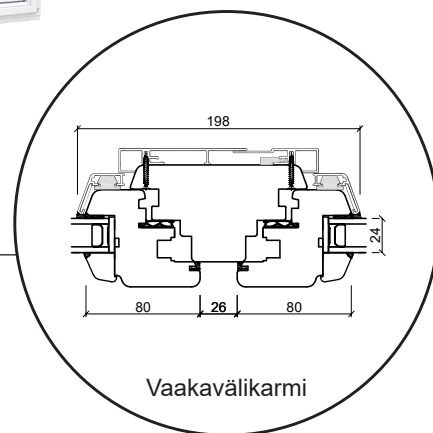

Tekniset piirustukset

Puu-alumiini, kaksilasinen - 68 & 80mm karmisyvyys

SPARIKKUNAT

Kippi-ikkuna

kolmilasinen, karmisyvyys 68mm, puu-alumiini

Kiinteäkehys-ikkunat

kolmilasinen, karmisyvyys 68mm, puu-alumiini

Kippi-ikkuna

kaksilasinen, karmisyvyys 80mm, puu-alumiini

Kiinteäkehys-ikkunat

kaksilasinen, karmisyvyys 80mm, puu-alumiini

Yläkarmi

Karmin sivu

Alakarmi