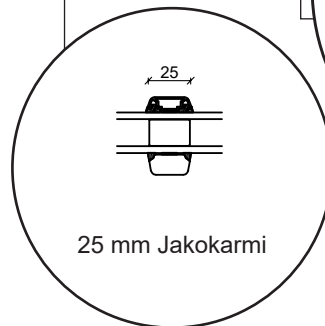

Tekniset piirustukset

Puu-alumiini, kaksilasinen - 68 & 80mm karmisyvyys

SPARIKKUNAT

Kippi-ikkuna

kolmilasinen, karmisyvyys 68mm, puu-alumiini

Kiinteäkehys-ikkunat

kolmilasinen, karmisyvyys 68mm, puu-alumiini

Kippi-ikkuna

kaksilasinen, karmisyvyys 80mm, puu-alumiini

Kiinteäkehys-ikkunat

kaksilasinen, karmisyvyys 80mm, puu-alumiini

Yläkarmi

Karmin sivu

Alakarmi