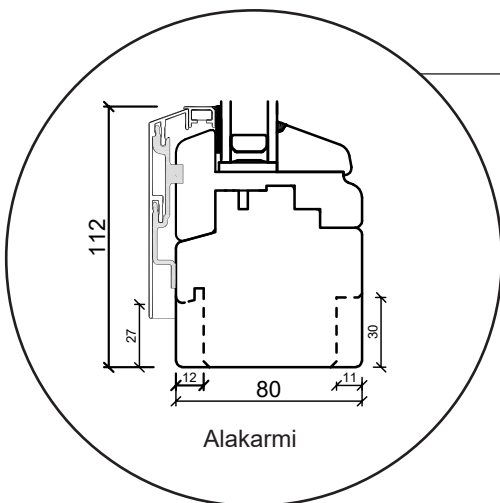

Tekniset piirustukset

Puu-alumiini, kaksilasinen - 68 & 80mm karmisyvyys

SPARIKKUNAT

Kippi-ikkuna

kolmilasinen, karmisyvyys 68mm, puu-alumiini

Kiinteäkehys-ikkunat

kolmilasinen, karmisyvyys 68mm, puu-alumiini

Kippi-ikkuna

kaksilasinen, karmisyvyys 80mm, puu-alumiini

Kiinteäkehys-ikkunat

kaksilasinen, karmisyvyys 80mm, puu-alumiini

Yläkarmi

Karmin sivu

Alakarmi