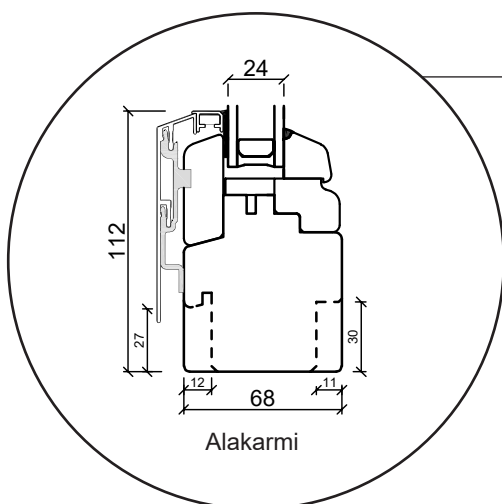

Tekniset piirustukset

Puu-alumiini, kaksilasinen - 68 & 80mm karmisyvyys

SPARIKKUNAT

Kippi-ikkuna

kolmilasinen, karmisyvyys 68mm, puu-alumiini

Kiinteäkehys-ikkunat

kolmilasinen, karmisyvyys 68mm, puu-alumiini

Kippi-ikkuna

kaksilasinen, karmisyvyys 80mm, puu-alumiini

Kiinteäkehys-ikkunat

kaksilasinen, karmisyvyys 80mm, puu-alumiini

Yläkarmi

Karmin sivu

Alakarmi