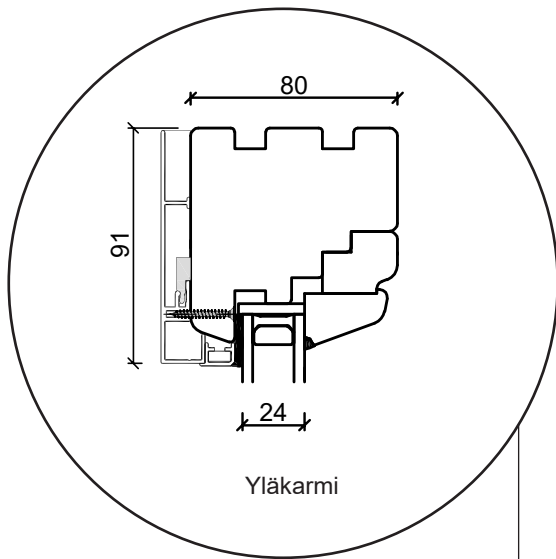

Tekniset piirustukset

Puu-alumiini, kaksilasinen - 68 & 80mm karmisyvyys

SPARIKKUNAT

Kippi-ikkuna

kolmilasinen, karmisyvyys 68mm, puu-alumiini

Kiinteäkehys-ikkunat

kolmilasinen, karmisyvyys 68mm, puu-alumiini

Kippi-ikkuna

kaksilasinen, karmisyvyys 80mm, puu-alumiini

Kiinteäkehys-ikkunat

kaksilasinen, karmisyvyys 80mm, puu-alumiini

Yläkarmi

Karmin sivu

Alakarmi