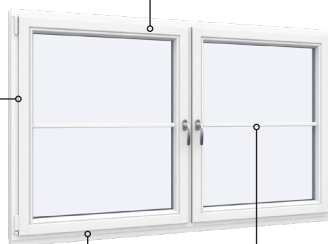

Tekniset piirustukset

Puu-alumiini, kaksilasinen - 68 & 80mm karmisyvyys

SPARIKKUNAT

Kippi-ikkuna

kolmilasinen, karmisyvyys 68mm, puu-alumiini

Kiinteäkehys-ikkunat

kolmilasinen, karmisyvyys 68mm, puu-alumiini

Kippi-ikkuna

kaksilasinen, karmisyvyys 80mm, puu-alumiini

Kiinteäkehys-ikkunat

kaksilasinen, karmisyvyys 80mm, puu-alumiini

Yläkarmi

Karmin sivu

Alakarmi