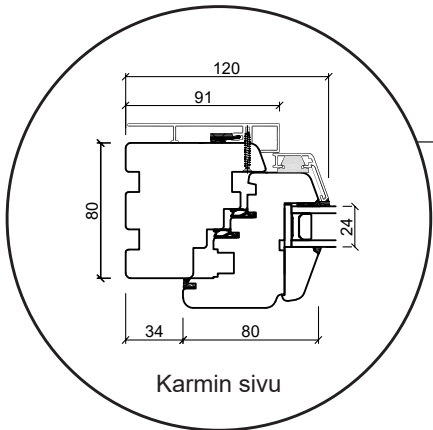

Tekniset piirustukset

Puu-alumiini, kaksilasinen - 68 & 80mm karmisyvyys

SPARIKKUNAT

Kippi-ikkuna

kolmilasinen, karmisyvyys 68mm, puu-alumiini

Kiinteäkehys-ikkunat

kolmilasinen, karmisyvyys 68mm, puu-alumiini

Kippi-ikkuna

kaksilasinen, karmisyvyys 80mm, puu-alumiini

Kiinteäkehys-ikkunat

kaksilasinen, karmisyvyys 80mm, puu-alumiini

Yläkarmi

Karmin sivu

Alakarmi