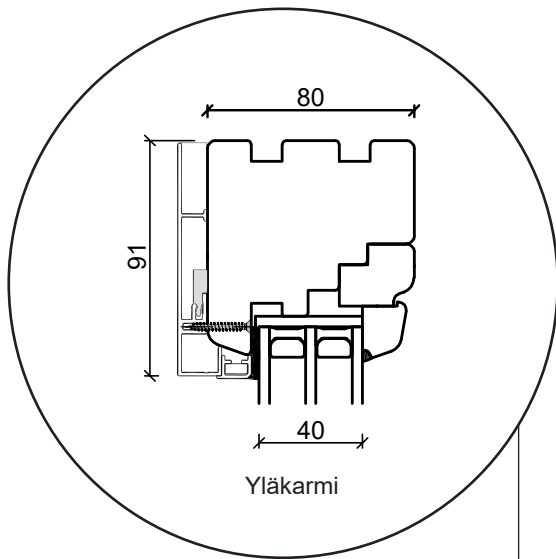

Tekniset piirustukset

Puu-alumiini, kolmilasinen - 80 & 92mm karmisyvyys

SPARIKKUNAT

Kippi-ikkuna

kolmilasinen, karmisyvyys 80mm, puu-alumiini

Kiinteäkehys-ikkunat

kolmilasinen, karmisyvyys 80mm, puu-alumiini

Yläkarmi

Karmin sivu

Alakarmi

Kippi-ikkuna

kaksilasinen, karmisyvyys 92mm, puu-alumiini

Kiinteäkehys-ikkunat

kaksilasinen, karmisyvyys 92mm, puu-alumiini