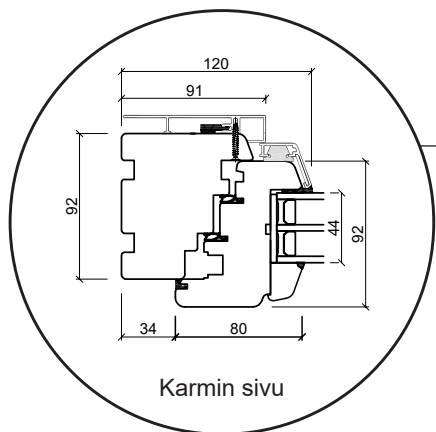

Tekniset piirustukset

Puu-alumiini, kolmilasinen - 80 & 92mm karmisyvyys

SPARIKKUNAT

Kippi-ikkuna

kolmilasinen, karmisyvyys 80mm, puu-alumiini

Kiinteäkehys-ikkunat

kolmilasinen, karmisyvyys 80mm, puu-alumiini

Yläkarmi

Karmin sivu

Alakarmi

Kippi-ikkuna

kaksilasinen, karmisyvyys 92mm, puu-alumiini

Kiinteäkehys-ikkunat

kaksilasinen, karmisyvyys 92mm, puu-alumiini