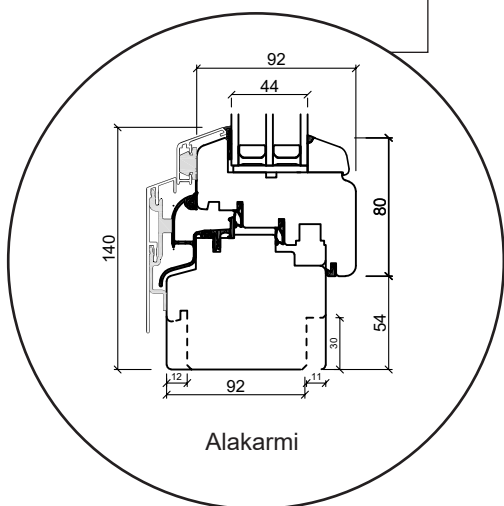

Tekniset piirustukset

Puu-alumiini, kolmilasinen - 80 & 92mm karmisyvyys

SPARIKKUNAT

Kippi-ikkuna

kolmilasinen, karmisyvyys 80mm, puu-alumiini

Kiinteäkehys-ikkunat

kolmilasinen, karmisyvyys 80mm, puu-alumiini

Yläkarmi

Karmin sivu

Alakarmi

Kippi-ikkuna

kaksilasinen, karmisyvyys 92mm, puu-alumiini

Kiinteäkehys-ikkunat

kaksilasinen, karmisyvyys 92mm, puu-alumiini