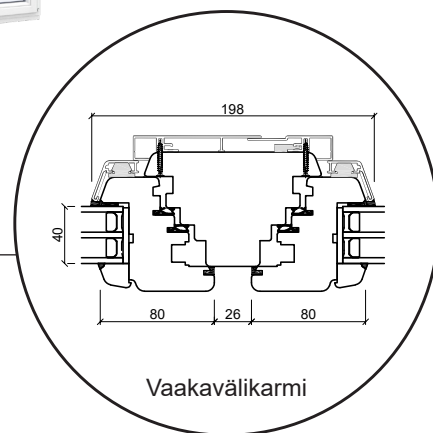

Tekniset piirustukset

Puu-alumiini, kolmilasinen - 80 & 92mm karmisyvyys

SPARIKKUNAT

Kippi-ikkuna

kolmilasinen, karmisyvyys 80mm, puu-alumiini

Kiinteäkehys-ikkunat

kolmilasinen, karmisyvyys 80mm, puu-alumiini

Yläkarmi

Karmin sivu

Alakarmi

Kippi-ikkuna

kaksilasinen, karmisyvyys 92mm, puu-alumiini

Kiinteäkehys-ikkunat

kaksilasinen, karmisyvyys 92mm, puu-alumiini