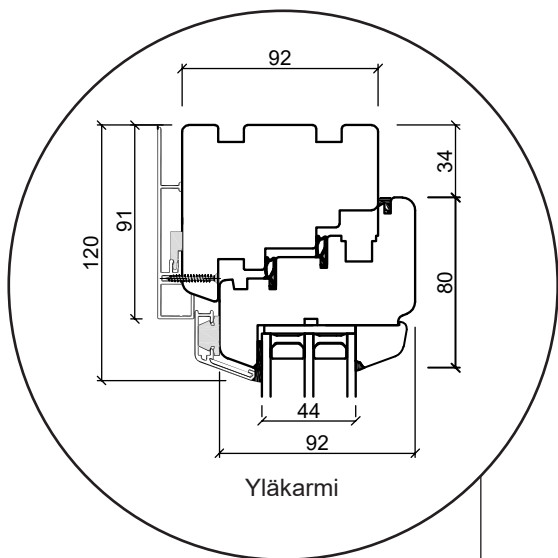

Tekniset piirustukset

Puu-alumiini, kolmilasinen - 80 & 92mm karmisyvyys

SPARIKKUNAT

Kippi-ikkuna

kolmilasinen, karmisyvyys 80mm, puu-alumiini

Kiinteäkehys-ikkunat

kolmilasinen, karmisyvyys 80mm, puu-alumiini

Yläkarmi

Karmin sivu

Alakarmi

Kippi-ikkuna

kaksilasinen, karmisyvyys 92mm, puu-alumiini

Kiinteäkehys-ikkunat

kaksilasinen, karmisyvyys 92mm, puu-alumiini