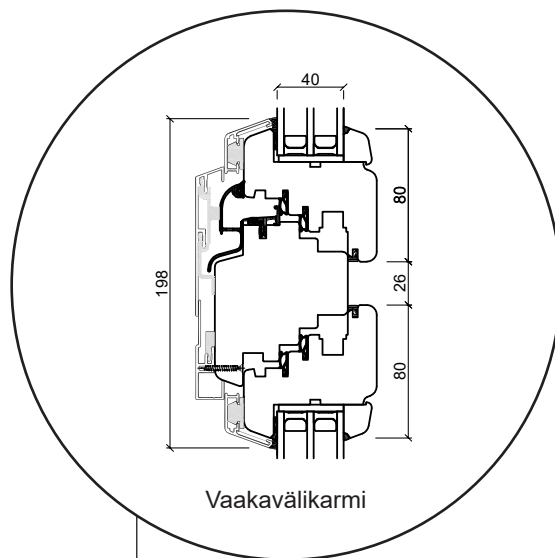

Tekniset piirustukset

Puu-alumiini, kolmilasinen - 80 & 92mm karmisyvyys

SPARIKKUNAT

Kippi-ikkuna

kolmilasinen, karmisyvyys 80mm, puu-alumiini

Kiinteäkehys-ikkunat

kolmilasinen, karmisyvyys 80mm, puu-alumiini

Yläkarmi

Karmin sivu

Alakarmi

Kippi-ikkuna

kaksilasinen, karmisyvyys 92mm, puu-alumiini

Kiinteäkehys-ikkunat

kaksilasinen, karmisyvyys 92mm, puu-alumiini