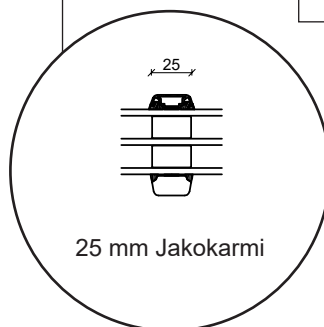

Tekniset piirustukset

Puu-alumiini, kolmilasinen - 80 & 92mm karmisyvyys

SPARIKKUNAT

Kippi-ikkuna

kolmilasinen, karmisyvyys 80mm, puu-alumiini

Kiinteäkehys-ikkunat

kolmilasinen, karmisyvyys 80mm, puu-alumiini

Yläkarmi

Karmin sivu

Alakarmi

Kippi-ikkuna

kaksilasinen, karmisyvyys 92mm, puu-alumiini

Kiinteäkehys-ikkunat

kaksilasinen, karmisyvyys 92mm, puu-alumiini