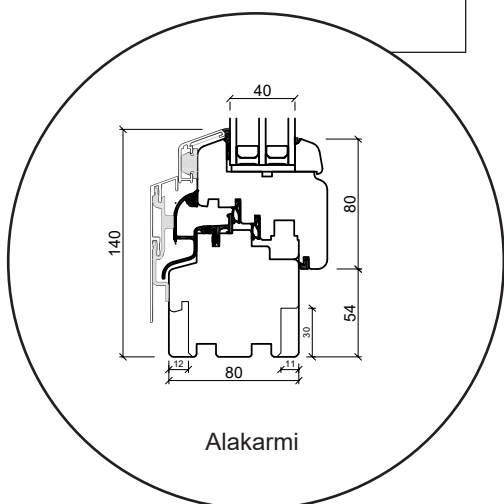

Tekniset piirustukset

Puu-alumiini, kolmilasinen - 80 & 92mm karmisyvyys

SPARIKKUNAT

Kippi-ikkuna

kolmilasinen, karmisyvyys 80mm, puu-alumiini

Kiinteäkehys-ikkunat

kolmilasinen, karmisyvyys 80mm, puu-alumiini

Yläkarmi

Karmin sivu

Alakarmi

Kippi-ikkuna

kaksilasinen, karmisyvyys 92mm, puu-alumiini

Kiinteäkehys-ikkunat

kaksilasinen, karmisyvyys 92mm, puu-alumiini