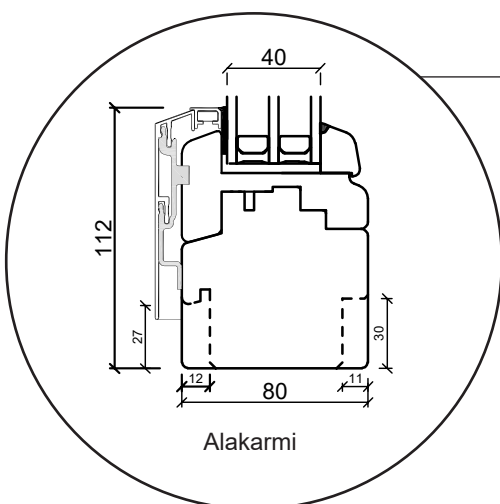

Tekniset piirustukset

Puu-alumiini, kolmilasinen - 80 & 92mm karmisyvyys

SPARIKKUNAT

Kippi-ikkuna

kolmilasinen, karmisyvyys 80mm, puu-alumiini

Kiinteäkehys-ikkunat

kolmilasinen, karmisyvyys 80mm, puu-alumiini

Yläkarmi

Karmin sivu

Alakarmi

Kippi-ikkuna

kaksilasinen, karmisyvyys 92mm, puu-alumiini

Kiinteäkehys-ikkunat

kaksilasinen, karmisyvyys 92mm, puu-alumiini