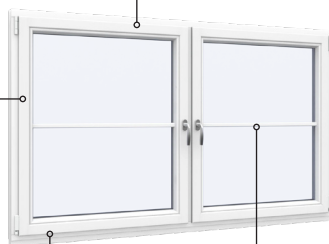

Tekniset piirustukset

Puu-alumiini, kolmilasinen - 80 & 92mm karmisyvyys

SPARIKKUNAT

Kippi-ikkuna

kolmilasinen, karmisyvyys 80mm, puu-alumiini

Kiinteäkehys-ikkunat

kolmilasinen, karmisyvyys 80mm, puu-alumiini

Yläkarmi

Karmin sivu

Alakarmi

Kippi-ikkuna

kaksilasinen, karmisyvyys 92mm, puu-alumiini

Kiinteäkehys-ikkunat

kaksilasinen, karmisyvyys 92mm, puu-alumiini