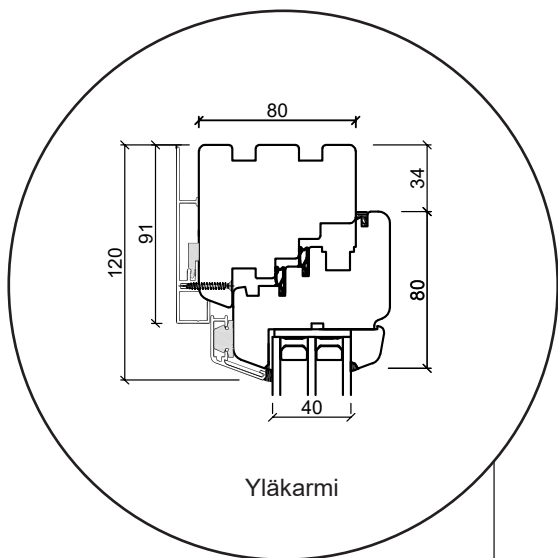

Tekniset piirustukset

Puu-alumiini, kolmilasinen - 80 & 92mm karmisyvyys

SPARIKKUNAT

Kippi-ikkuna

kolmilasinen, karmisyvyys 80mm, puu-alumiini

Kiinteäkehys-ikkunat

kolmilasinen, karmisyvyys 80mm, puu-alumiini

Yläkarmi

Karmin sivu

Alakarmi

Kippi-ikkuna

kaksilasinen, karmisyvyys 92mm, puu-alumiini

Kiinteäkehys-ikkunat

kaksilasinen, karmisyvyys 92mm, puu-alumiini