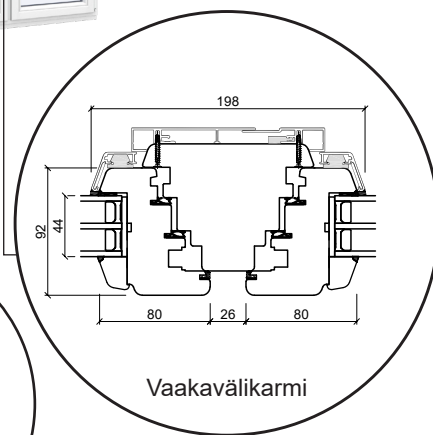

Tekniset piirustukset

Puu-alumiini, kolmilasinen - 80 & 92mm karmisyvyys

SPARIKKUNAT

Kippi-ikkuna

kolmilasinen, karmisyvyys 80mm, puu-alumiini

Kiinteäkehys-ikkunat

kolmilasinen, karmisyvyys 80mm, puu-alumiini

Yläkarmi

Karmin sivu

Alakarmi

Kippi-ikkuna

kaksilasinen, karmisyvyys 92mm, puu-alumiini

Kiinteäkehys-ikkunat

kaksilasinen, karmisyvyys 92mm, puu-alumiini