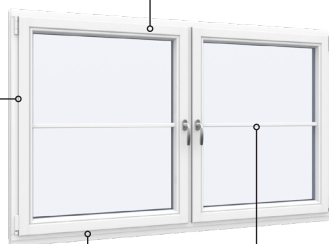

Tekniset piirustukset

Puu-alumiini, kolmilasinen - 80 & 92mm karmisyvyys

SPARIKKUNAT

Kippi-ikkuna

kolmilasinen, karmisyvyys 80mm, puu-alumiini

Kiinteäkehys-ikkunat

kolmilasinen, karmisyvyys 80mm, puu-alumiini

Yläkarmi

Karmin sivu

Alakarmi

Kippi-ikkuna

kaksilasinen, karmisyvyys 92mm, puu-alumiini

Kiinteäkehys-ikkunat

kaksilasinen, karmisyvyys 92mm, puu-alumiini