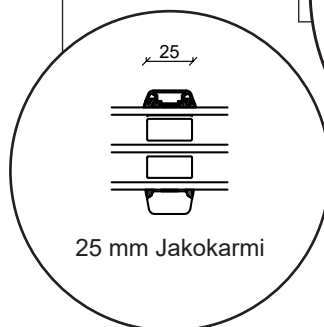

Tekniset piirustukset

Puu-alumiini, kolmilasinen - 80 & 92mm karmisyvyys

SPARIKKUNAT

Kippi-ikkuna

kolmilasinen, karmisyvyys 80mm, puu-alumiini

Kiinteäkehys-ikkunat

kolmilasinen, karmisyvyys 80mm, puu-alumiini

Yläkarmi

Karmin sivu

Alakarmi

Kippi-ikkuna

kaksilasinen, karmisyvyys 92mm, puu-alumiini

Kiinteäkehys-ikkunat

kaksilasinen, karmisyvyys 92mm, puu-alumiini