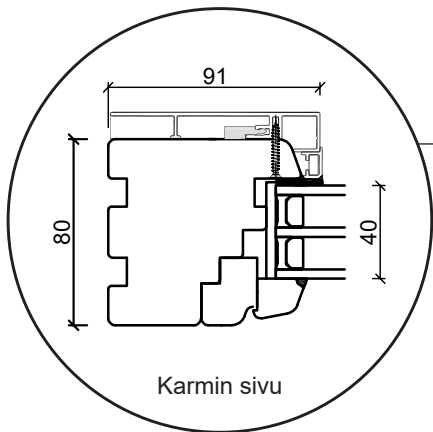

Tekniset piirustukset

Puu-alumiini, kolmilasinen - 80 & 92mm karmisyvyys

SPARIKKUNAT

Kippi-ikkuna

kolmilasinen, karmisyvyys 80mm, puu-alumiini

Kiinteäkehys-ikkunat

kolmilasinen, karmisyvyys 80mm, puu-alumiini

Yläkarmi

Karmin sivu

Alakarmi

Kippi-ikkuna

kaksilasinen, karmisyvyys 92mm, puu-alumiini

Kiinteäkehys-ikkunat

kaksilasinen, karmisyvyys 92mm, puu-alumiini