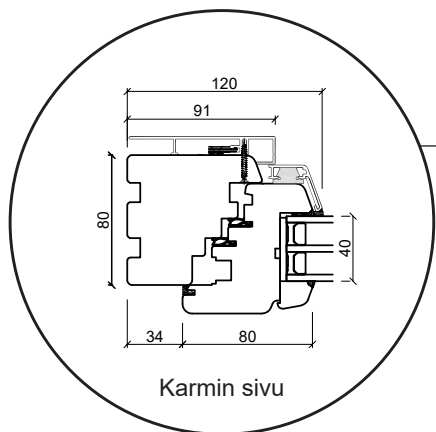

Tekniset piirustukset

Puu-alumiini, kolmilasinen - 80 & 92mm karmisyvyys

SPARIKKUNAT

Kippi-ikkuna

kolmilasinen, karmisyvyys 80mm, puu-alumiini

Kiinteäkehys-ikkunat

kolmilasinen, karmisyvyys 80mm, puu-alumiini

Yläkarmi

Karmin sivu

Alakarmi

Kippi-ikkuna

kaksilasinen, karmisyvyys 92mm, puu-alumiini

Kiinteäkehys-ikkunat

kaksilasinen, karmisyvyys 92mm, puu-alumiini