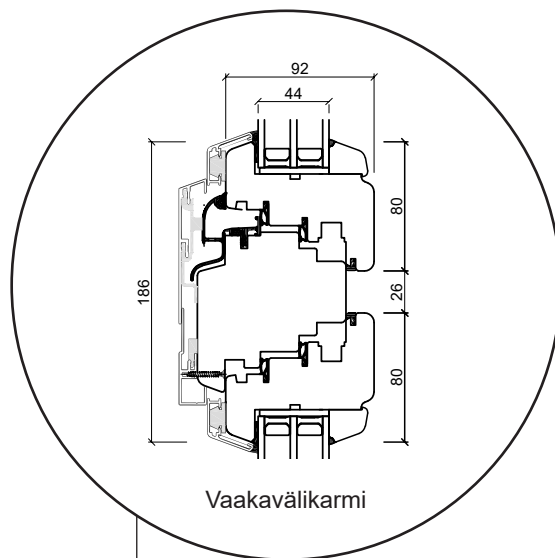

Tekniset piirustukset

Puu-alumiini, kolmilasinen - 80 & 92mm karmisyvyys

SPARIKKUNAT

Kippi-ikkuna

kolmilasinen, karmisyvyys 80mm, puu-alumiini

Kiinteäkehys-ikkunat

kolmilasinen, karmisyvyys 80mm, puu-alumiini

Yläkarmi

Karmin sivu

Alakarmi

Kippi-ikkuna

kaksilasinen, karmisyvyys 92mm, puu-alumiini

Kiinteäkehys-ikkunat

kaksilasinen, karmisyvyys 92mm, puu-alumiini